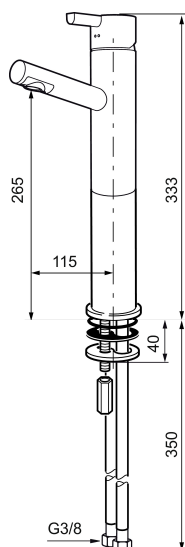

Mora Rexx B5, korotettu malli

Mora Rexx on skandinaavista muotoilua ja toimivuutta parhaimmillaan. Minimalistinen sarja, jossa tärkeintä on yksinkertaisuus. Sarjan innovatiivisuus on sen tarkkuudessa. Kun traditio ja käsityö lyövät kättä modernien valmistusmenetelmien ja innoittavan muotoilun kanssa, on tuloksena Mora Rexx. Tässä sisäänrakennettua älykästä toimivuutta tarjoavana kauniina pesuallashanana push-down -venttiilein.

Tuote-nro: 707161.0065 LVI: 6160672 Flow 3 bar: 4,6 l/m

Kuvaus: Kromi/kulta

Ainutlaatuiset ominaisuudet

- ESS-energiansäästötoiminto
- Keraaminen säätöosa
- Vesimäärän ja lämpötilan esisäätö
- Joustavat Soft PEX[®]- liitosletkut 3/8" liitosmutterilla
- Eco-poresuutin
- Asennusreikä Ø32-37 mm (Ø32-35 mm on suositeltava)
- Ääniluokka 1