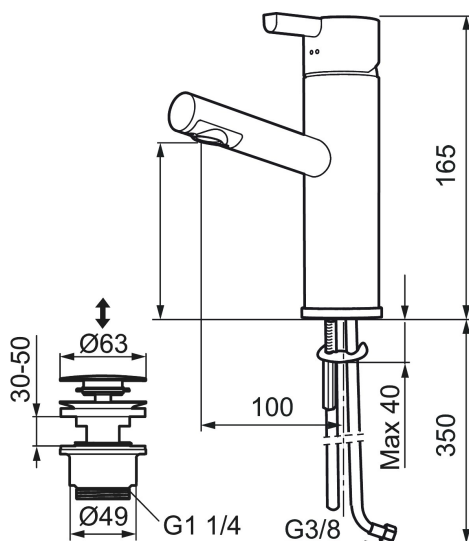

## Wastafelmengkraan MORA REXX B5

Artikelnummer: 707160 Flow 3 bar: 4,6 l/m

Omschrijving: Chroom

- Met klikwaste
- ESS (Energie Spaar Systeem)
- Keramische afdichtingen
- Instelbare volumestroom en temperatuurbegrenzing
- Flexibele aansluitslangen 3/8" wartel
- Kraangat Ø32-37 mm ( Ø32-35 mm aanbevolen)

# Wastafelmengkraan MORA REXX B5

Artikelnummer: 707160

## Onderdelen lijst

NR.	ARTIKELNR.	OMSCHRIJVING
	209560.AC	Pakking voor Soft PEX®-aansluitslangen 3/8", 10 St.
1	209500.AE	Hendel, chroom
1	209500.0011AE	Hendel, chroom/zwart
2	409337	RH-hendel
3	209501.AE	Afdekmoer, chroom
4	209493.AE	Keramisch bovendeel, ESS
4	708301.AE	Keramisch bovendeel
5	209506.AE	L-uitloop, compleet, chroom
5	209506.0011AE	L-uitloop, compleet, chroom/zwart
6	209502.AE	Straalregelaar, L-uitloop, 7,6 l/min van 200–600 kPa, chroom
6	209502.0011AE	Straalregelaar, L-uitloop, 7,6 l/min van 200–600 kPa, chroom/zwart
7	209508.AE	J-uitloop, compleet, chroom
8	209507.AE	C-uitloop, compleet, chroom
9	209503.AE	Straalregelaar M18 bidr., 7,6 l/min van 200–600 kPa, chroom
10	209520.AE	Pakkingset, compleet met schroef en inbussleutel
11	708779.AE	Bevestigingsset, keukenmengkraan
12	209518.AE	Bevestigingsset, wastafelmengkraan
13	209562.AE	Positioneringsring, Wastafel

NR.	ARTIKELNR.	OMSCHRIJVING
14	209563.AE	Positioneringsring, Keuken
15	209505.AE	Hendel voor vaatwasseraansluiting, chroom
16	209504.AE	Keramisch patroon voor vaatwasseraansluiting, met servicegereedschap
17	459013	Bevestigingsschroef
18	409480.AE	Straalregelaar met kogelscharnier M18 bidr., 7–9 l/min van 300 kPa