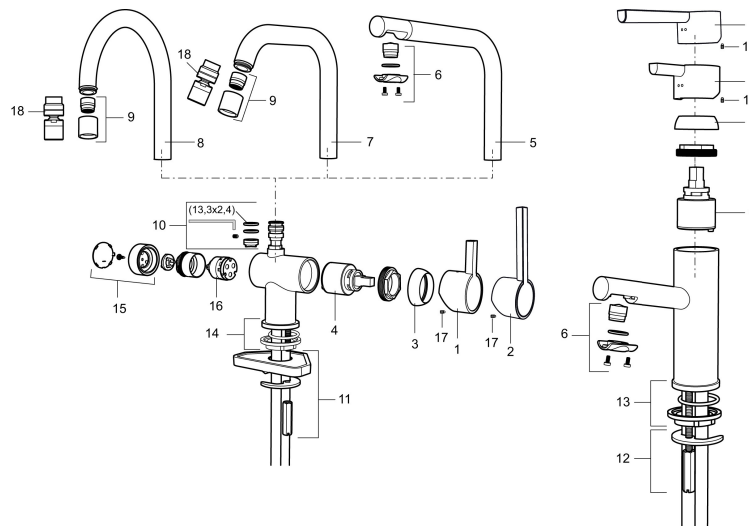

## Wastafelmengkraan MORA REXX B5

Artikelnummer: 707160 Flow 3 bar: 4,6 l/m

Omschrijving: Chroom

- Met klikwaste
- ESS (Energie Spaar Systeem)
- Keramische afdichtingen
- Instelbare volumestroom en temperatuurbegrenzing
- Flexibele aansluitslangen 3/8" wartel
- Kraangat Ø32-37 mm ( Ø32-35 mm aanbevolen)

# Wastafelmengkraan MORA REXX B5

Artikelnummer: 707160

## Onderdelen lijst

NR.	ARTIKELNR.	OMSCHRIJVING
	209560.AC	Pakking voor Soft PEX®-aansluitslangen 3/8", 10 St.
1	209500.AE	Hendel, chroom
1	209500.0011AE	Hendel, chroom/zwart
2	409337	RH-hendel
3	209501.AE	Afdekmoer, chroom
4	209493.AE	Keramisch bovendeel, ESS
4	708301.AE	Keramisch bovendeel
5	209506.AE	L-uitloop, compleet, chroom
5	209506.0011AE	L-uitloop, compleet, chroom/zwart
6	209502.AE	Straalregelaar, L-uitloop, 7,6 l/min van 200–600 kPa, chroom
6	209502.0011AE	Straalregelaar, L-uitloop, 7,6 l/min van 200–600 kPa, chroom/zwart
7	209508.AE	J-uitloop, compleet, chroom
8	209507.AE	C-uitloop, compleet, chroom
9	209503.AE	Straalregelaar M18 bidr., 7,6 l/min van 200–600 kPa, chroom
10	209520.AE	Pakkingset, compleet met schroef en inbussleutel
11	708779.AE	Bevestigingsset, keukenmengkraan
12	209518.AE	Bevestigingsset, wastafelmengkraan
13	209562.AE	Positioneringsring, Wastafel

NR.	ARTIKELNR.	OMSCHRIJVING
14	209563.AE	Positioneringsring, Keuken
15	209505.AE	Hendel voor vaatwasseraansluiting, chroom
16	209504.AE	Keramisch patroon voor vaatwasseraansluiting, met servicegereedschap
17	459013	Bevestigingsschroef
18	409480.AE	Straalregelaar met kogelscharnier M18 bidr., 7–9 l/min van 300 kPa