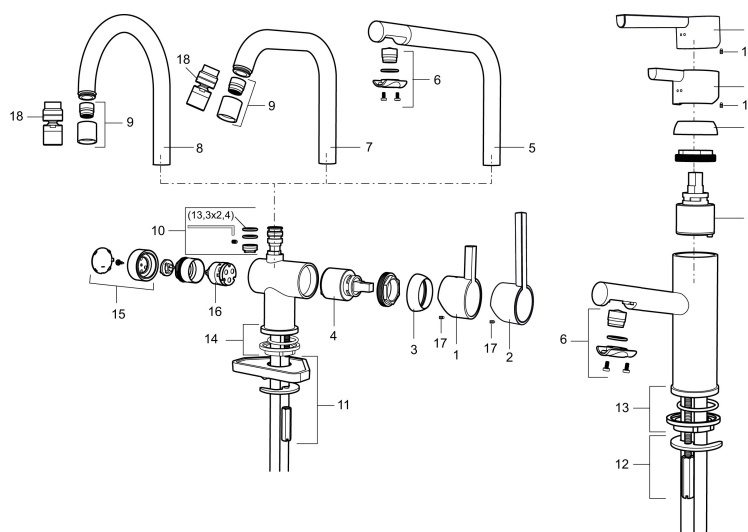

Artikel-nummer: 707160 VVS: 701989104 Flow 3 bar: 4,6 l/m

Beskrivelse: Krom

Unikke egenskaber

Tilbageløbssikring 

- Til håndvask.
- Bundventil med klikfunktion.
- 100 mm fremspring.
- ESS (Energy Saving System)
- Keramisk tætning.
- Indbygget temperatur- og flowbegrænser.
- Med flexible tilslutningsslanger.
- Hulmål Ø32-37 mm (Ø32-35 mm anbefales).

PRODUKTBESKRIVELSE

Etgrebsarmatur, Mora Rexx B5

Mora Rexx er essensen af skandinavisk design og funktionalitet. Serien er minimalistisk og med fokus på enkelhed. Præcisionen er dens innovation. Når tradition og håndværk mødes med moderne produktionsmetoder og inspirerende formgivning, bliver resultatet Mora Rexx. Her i form af et smukt håndvaskbatteri med smart funktionalitet og bundventil

Artikel-nummer: 707160

VVS: 701989104

Reservedelsliste

NR.	ART.NO	VVS	BESKRIVELSE
	209560.AC		Gummiring t Soft-PEX® rør 3/8", 10-pak
1	209500.AE	745148804	Greb, krom
1	209500.0011AE	745148805	Greb, krom/sort
2	409337	745148539	Handicapvenligt greb, L=95, krom
3	209501.AE	745144009	Dækkappe, krom
4	209493.AE		Keramisk enhed, ESS
4	708301.AE	745145002	Keramisk enhed
5	209506.AE	745148674	L-tud, krom
5	209506.0011AE	745148675	L-tud, krom/sort
6	209502.AE	745136704	Perlator til L-tud, krom
6	209502.0011AE	745136703	Perlator til L-tud, krom/sort
7	209508.AE	728007653	J-tud, krom
8	209507.AE	728007651	C-tud, krom
9	209503.AE	745136714	Perlator, krom

NR.	ART.NO	VVS	BESKRIVELSE
10	209520.AE	745137930	Pakningssæt
11	708779.AE	745148366	Bespændingssæt. Til køkken
12	209518.AE	745148620	Monteringsæt til håndvaskarmatur
13	209562.AE		Styrering, håndvaskarmatur
14	209563.AE		Styrering, køkken
15	209505.AE		
16	209504.AE		
17	459013		Låseskrue M4x5
18	409480.AE		Perlator med kugleled M18 indiv., 7–9 l/min ved 3 bar