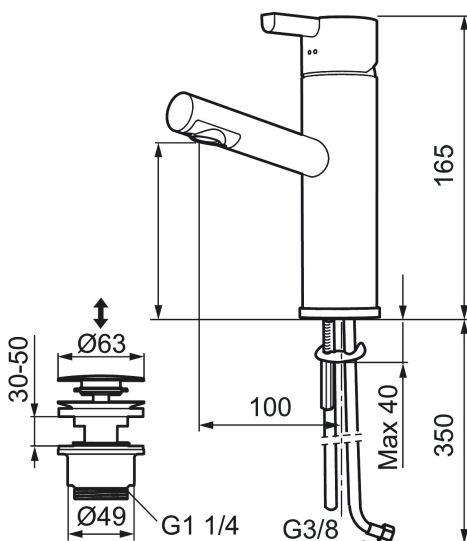

Artikel-nummer: 707160 VVS: 701989104 Flow 3 bar: 4,6 l/m

Beskrivelse: Krom

Unikke egenskaber

Tilbageløbssikring 

- Til håndvask.
- Bundventil med klikfunktion.
- 100 mm fremspring.
- ESS (Energy Saving System)
- Keramisk tætning.
- Indbygget temperatur- og flowbegrænser.
- Med flexible tilslutningsslanger.
- Hulmål Ø32-37 mm (Ø32-35 mm anbefales).

PRODUKTBESKRIVELSE

Etgrebsarmatur, Mora Rexx B5

Mora Rexx er essensen af skandinavisk design og funktionalitet. Serien er minimalistisk og med fokus på enkelhed. Præcisionen er dens innovation. Når tradition og håndværk mødes med moderne produktionsmetoder og inspirerende formgivning, bliver resultatet Mora Rexx. Her i form af et smukt håndvaskbatteri med smart funktionalitet og bundventil

Artikel-nummer: 707160

VVS: 701989104

Reservedelsliste

NR.	ART.NO	VVS	BESKRIVELSE
	209560.AC		Gummiring t Soft-PEX® rør 3/8", 10-pak
1	209500.AE	745148804	Greb, krom
1	209500.0011AE	745148805	Greb, krom/sort
2	409337	745148539	Handicapvenligt greb, L=95, krom
3	209501.AE	745144009	Dækkappe, krom
4	209493.AE		Keramisk enhed, ESS
4	708301.AE	745145002	Keramisk enhed
5	209506.AE	745148674	L-tud, krom
5	209506.0011AE	745148675	L-tud, krom/sort
6	209502.AE	745136704	Perlator til L-tud, krom
6	209502.0011AE	745136703	Perlator til L-tud, krom/sort
7	209508.AE	728007653	J-tud, krom
8	209507.AE	728007651	C-tud, krom
9	209503.AE	745136714	Perlator, krom

NR.	ART.NO	VVS	BESKRIVELSE
10	209520.AE	745137930	Pakningssæt
11	708779.AE	745148366	Bespændingssæt. Til køkken
12	209518.AE	745148620	Monteringsæt til håndvaskarmatur
13	209562.AE		Styrering, håndvaskarmatur
14	209563.AE		Styrering, køkken
15	209505.AE		
16	209504.AE		
17	459013		Låseskrue M4x5
18	409480.AE		Perlator med kugleled M18 indiv., 7–9 l/min ved 3 bar