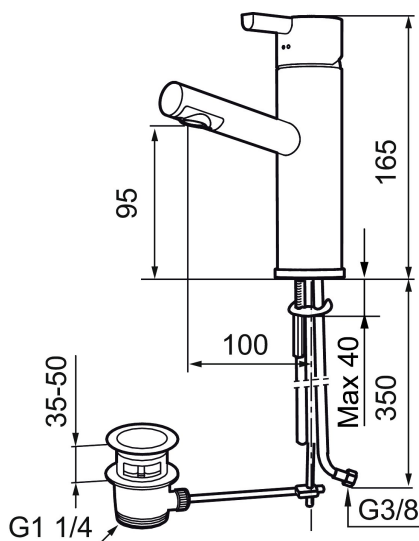

Mora Rexx B5 pesuallashana

Mora Rexx on skandinaavista muotoilua ja toimivuutta parhaimmillaan. Minimalistinen sarja, jossa tärkeintä on yksinkertaisuus. Sarjan innovatiivisuus on sen tarkkuudessa. Kun traditio ja käsityö lyövät kättä modernien valmistusmenetelmien ja innoittavan muotoilun kanssa, on tuloksena Mora Rexx, sisäänrakennettua älykästä toimivuutta tarjoava kaunis pesuallashana.

Tuote-nro: 707155.0065 **LVI:** 6160670 **Flow 3 bar:** 7,0 l/m

Kuvaus: Kromi/kulta

Ainutlaatuiset ominaisuudet

- Vipupohjaventtiilein
- ESS-energiansäästötoiminto
- Keraaminen säätöosa
- Vesimäärän ja lämpötilan esisäätö
- Joustavat Soft PEX®- liitosletkut 3/8" liitosmutterilla
- Asennusreikä Ø32-37 mm (Ø32-35 mm on suositeltava)
- Ääniluokka 1