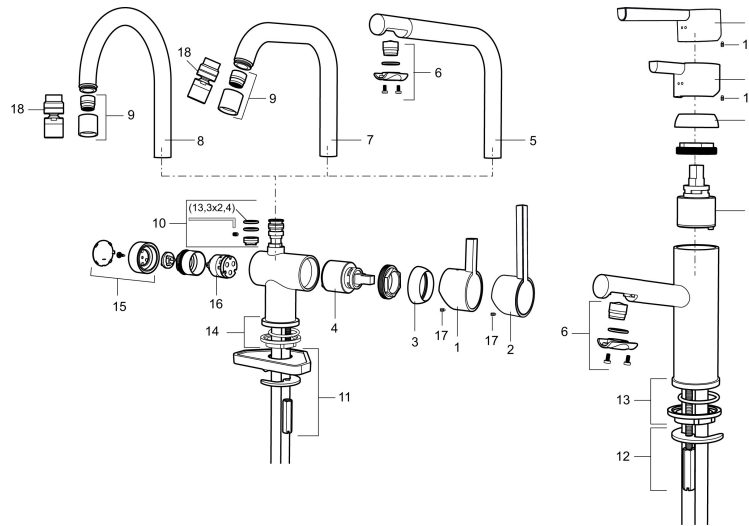

Wastafelmengkraan MORA REXX B5 sanette

Artikelnummer: 707151 Flow 3 bar: 7,6 l/m

Omschrijving: Chroom

- Zelfsluitende handdouche, doucheslang 1500 mm en handdouchehouder
- ESS (Energie Spaar Systeem)
- Keramische afdichtingen
- Instelbare volumestroom en temperatuurbegrenzing
- Flexible aansluitslangen 3/8" wartel
- Met keerkleppen vlg EN1717
- Kraangat Ø32-37 mm (Ø32-35 mm aanbevolen)

Unieke karaktereigenschappen

Type terugstroombeveiliging

PRODUCTOMSCHRIJVING

Wastafelmengkraan MORA REXX B5 sanette

Artikelnummer: 707151

Onderdelen lijst

NR.	ARTIKELNR.	OMSCHRIJVING
	209560.AC	Pakking voor Soft PEX®-aansluitslangen 3/8", 10 St.
1	209500.AE	Hendel, chroom
1	209500.0011AE	Hendel, chroom/zwart
2	409337	RH-hendel
3	209501.AE	Afdekmoer, chroom
4	209493.AE	Keramisch bovendeel, ESS
4	708301.AE	Keramisch bovendeel
5	209506.AE	L-uitloop, compleet, chroom
5	209506.0011AE	L-uitloop, compleet, chroom/zwart
6	209502.AE	Straalregelaar, L-uitloop, 7,6 l/min van 200–600 kPa, chroom
6	209502.0011AE	Straalregelaar, L-uitloop, 7,6 l/min van 200–600 kPa, chroom/zwart
7	209508.AE	J-uitloop, compleet, chroom
8	209507.AE	C-uitloop, compleet, chroom
9	209503.AE	Straalregelaar M18 bidr., 7,6 l/min van 200–600 kPa, chroom
10	209520.AE	Pakkingset, compleet met schroef en inbussleutel
11	708779.AE	Bevestigingsset, keukenmengkraan
12	209518.AE	Bevestigingsset, wastafelmengkraan
13	209562.AE	Positioneringsring, Wastafel

NR.	ARTIKELNR.	OMSCHRIJVING
14	209563.AE	Positioneringsring, Keuken
15	209505.AE	Hendel voor vaatwasseraansluiting, chroom
16	209504.AE	Keramisch patroon voor vaatwasseraansluiting, met servicegereedschap
17	459013	Bevestigingsschroef
18	409480.AE	Straalregelaar met kogelscharnier M18 bidr., 7–9 l/min van 300 kPa