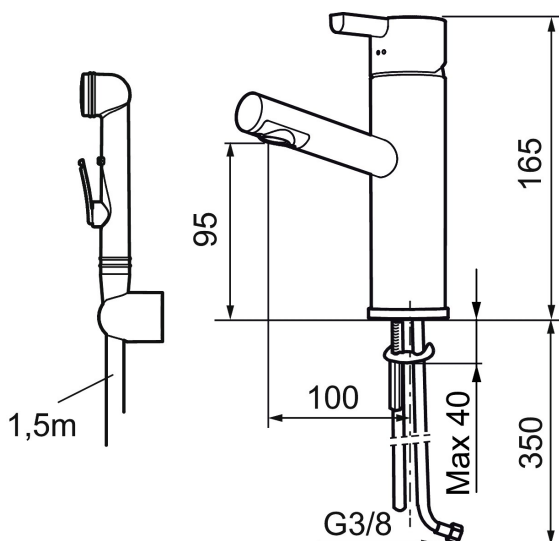

Wastafelmengkraan MORA REXX B5 sanette

Artikelnummer: 707151 Flow 3 bar: 7,6 l/m

Omschrijving: Chroom

- Zelfsluitende handdouche, doucheslang 1500 mm en handdouchehouder
- ESS (Energie Spaar Systeem)
- Keramische afdichtingen
- Instelbare volumestroom en temperatuurbegrenzing
- Flexible aansluitslangen 3/8" wartel
- Met keerkleppen vlg EN1717
- Kraangat Ø32-37 mm (Ø32-35 mm aanbevolen)

Unieke karaktereigenschappen

Type terugstroombeveiliging

PRODUCTOMSCHRIJVING

Wastafelmengkraan MORA REXX B5 sanette

Artikelnummer: 707151

Onderdelen lijst

NR.	ARTIKELNR.	OMSCHRIJVING
	209560.AC	Pakking voor Soft PEX®-aansluitslangen 3/8", 10 St.
1	209500.AE	Hendel, chroom
1	209500.0011AE	Hendel, chroom/zwart
2	409337	RH-hendel
3	209501.AE	Afdekmoer, chroom
4	209493.AE	Keramisch bovendeel, ESS
4	708301.AE	Keramisch bovendeel
5	209506.AE	L-uitloop, compleet, chroom
5	209506.0011AE	L-uitloop, compleet, chroom/zwart
6	209502.AE	Straalregelaar, L-uitloop, 7,6 l/min van 200–600 kPa, chroom
6	209502.0011AE	Straalregelaar, L-uitloop, 7,6 l/min van 200–600 kPa, chroom/zwart
7	209508.AE	J-uitloop, compleet, chroom
8	209507.AE	C-uitloop, compleet, chroom
9	209503.AE	Straalregelaar M18 bidr., 7,6 l/min van 200–600 kPa, chroom
10	209520.AE	Pakkingset, compleet met schroef en inbussleutel
11	708779.AE	Bevestigingsset, keukenmengkraan
12	209518.AE	Bevestigingsset, wastafelmengkraan
13	209562.AE	Positioneringsring, Wastafel

NR.	ARTIKELNR.	OMSCHRIJVING
14	209563.AE	Positioneringsring, Keuken
15	209505.AE	Hendel voor vaatwasseraansluiting, chroom
16	209504.AE	Keramisch patroon voor vaatwasseraansluiting, met servicegereedschap
17	459013	Bevestigingsschroef
18	409480.AE	Straalregelaar met kogelscharnier M18 bidr., 7–9 l/min van 300 kPa