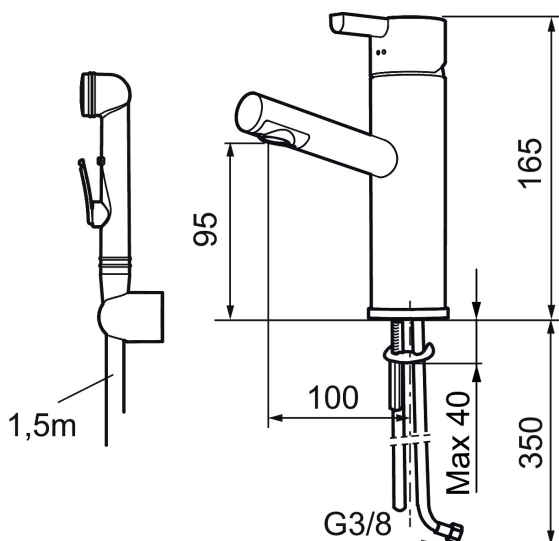

Mora Rexx B5 pesuallasbidéhana

Mora Rexx on skandinaavista muotoilua ja toimivuutta parhaimmillaan. Minimalistinen sarja, jossa tärkeintä on yksinkertaisuus. Sarjan innovatiivisuus on sen tarkkuudessa. Kun traditio ja käsityö lyövät kättä modernien valmistusmenetelmien ja innoittavan muotoilun kanssa, on tuloksena Mora Rexx. Tässä sisäänrakennettua älykästä toimivuutta tarjoava kaunis pesuallashana bidékäsisiuhkuin.

Tuote-nro: 707151 **LVI:** 6160623 **Flow 3 bar:** 7,6 l/m

Kuvaus: Kromattu

Ainutlaatuiset ominaisuudet

- Itsesulkeutuva käsisiuhku, letkun pituus 1500 mm
- ESS-energiansäästötoiminto
- Vesimäärän ja lämpötilan esisäätö
- Asennusreikä Ø32-37 mm (Ø32-35 mm on suositeltava)
- Joustavat Soft PEX®- liitosletkut 3/8" liitosmutterilla
- Ääniluokka 1

TUOTEKUVAUS

Mora Rexx B5 pesuallasbidéhana

Mora Rexx on skandinaavista muotoilua ja toimivuutta parhaimmillaan. Minimalistinen sarja, jossa tärkeintä on yksinkertaisuus. Sarjan innovatiivisuus on sen tarkkuudessa. Kun traditio ja käsityö lyövät kättä modernien valmistusmenetelmien ja innoittavan muotoilun kanssa, on tuloksena Mora Rexx. Tässä sisäänrakennettua älykästä toimivuutta tarjoava kaunis pesuallashana bidékäsisuihkuin.

NRO.	MA-NRO	LVI	KUVAUS
10	209520.AE		Tiivistesarja
11	708779.AE		Kiinnityssarja, keittiöhana
12	209518.AE		Pesuallashanan kiinnityssarja
13	209562.AE		Jalustarengas, pesuallashanat
14	209563.AE		Jalustarengas, keittiöhanat
15	209505.AE		Pesukoneventtiin käyttökahva, kromattu
16	209504.AE	6258287	Pesukoneventtiin tomiosa huoltoavaimin
17	459013		Lukitusruuvi
18	409480.AE		Nivelporesuutin M18 int. 7–9 l/min 300 kPa