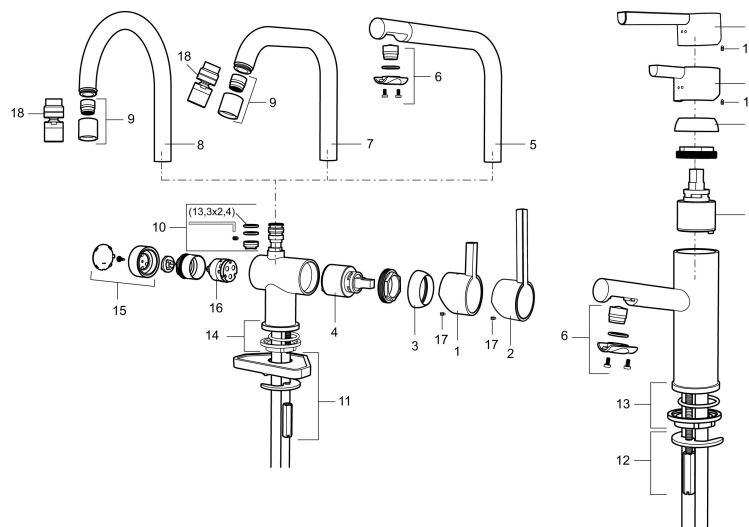

Tuote-nro: 707151 **LVI:** 6160623 **Flow 3 bar:** 7,6 l/m

Kuvaus: Kromattu

Ainutlaatuiset ominaisuudet

- Itsesulkeutuva käsisiuhku, letkun pituus 1500 mm
- ESS-energiansäästötoiminto
- Vesimäärän ja lämpötilan esisäätö
- Asennusreikä Ø32-37 mm (Ø32-35 mm on suositeltava)
- Joustavat Soft PEX®- liitosletkut 3/8" liitosmutterilla
- Ääniluokka 1

TUOTEKUVAUS

Mora Rexx B5 pesuallasbidéhana

Mora Rexx on skandinaavista muotoilua ja toimivuutta parhaimmillaan. Minimalistinen sarja, jossa tärkeintä on yksinkertaisuus. Sarjan innovatiivisuus on sen tarkkuudessa. Kun traditio ja käsityö lyövät kättä modernien valmistusmenetelmien ja innoittavan muotoilun kanssa, on tuloksena Mora Rexx. Tässä sisäänrakennettua älykästä toimivuutta tarjoava kaunis pesuallashana bidékäsisuihkuin.

Tuote-nro: 707151

LVI: 6160623

Varaosalistaus

NRO.	MA-NRO	LVI	KUVAUS
	209560.AC		Tiiviste Soft PEX® liitosletkut 3/8", 10 kpl
1	209500.AE	6432128	Käyttövipu, kromattu
1	209500.0011AE	6432127	Käyttövipu, kromi/musta
2	409337	6432208	Care-käyttövipu, kromattu
3	209501.AE		Peiterengas, kromattu
4	209493.AE	6432150	Säätökasetti, ESS
4	708301.AE	6432188	Säätökasetti, vakio
5	209506.AE		L-juoksuputki, kromattu
5	209506.0011AE		L-juoksuputki, kromi/musta
6	209502.AE		Poresuutin, L-juoksuputkelle, 7,6 l/min 200–600 kPa, kromattu
6	209502.0011AE		Poresuutin, L-juoksuputkelle, 7,6 l/min 200–600 kPa, kromi/musta
7	209508.AE		J-juoksuputki, kromattu
8	209507.AE		C-juoksuputki, kromattu
9	209503.AE		Poresuutin M18 sk. 7,6 l/min 200–600 kPa, kromattu

NRO.	MA-NRO	LVI	KUVAUS
10	209520.AE		Tiivistesarja
11	708779.AE		Kiinnityssarja, keittiöhana
12	209518.AE		Pesuallashanan kiinnityssarja
13	209562.AE		Jalustarengas, pesuallashanat
14	209563.AE		Jalustarengas, keittiöhanat
15	209505.AE		Pesukoneventtiin käyttökahva, kromattu
16	209504.AE	6258287	Pesukoneventtiin tomiosa huoltoavaimin
17	459013		Lukitusruuvi
18	409480.AE		Nivelporesuutin M18 int. 7–9 l/min 300 kPa