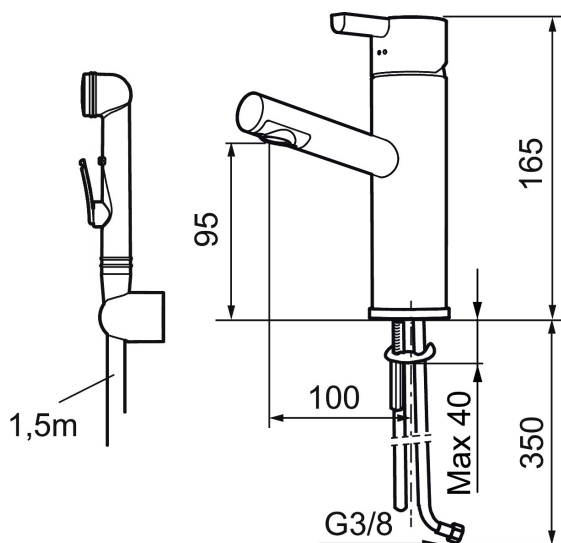

Ainutlaatuiset ominaisuudet

Mora Rexx B5 pesuallasbidéhana

Mora Rexx on skandinaavista muotoilua ja toimivuutta parhaimmillaan. Minimalistinen sarja, jossa tärkeintä on yksinkertaisuus. Sarjan innovatiivisuus on sen tarkkuudessa. Kun traditio ja käsityö lyövät kättä modernien valmistusmenetelmien ja innoittavan muotoilun kanssa, on tuloksena Mora Rexx. Tässä sisäänrakennettua älykästä toimivuutta tarjoava kaunis pesuallashana bidékäsisiuhkuin.

Tuote-nro: 707151.0011 LVI: 6160627 Flow 3 bar: 7,6 l/m

Kuvaus: Kromi/musta

- Itsesulkeutuva käsisiuhku, letkun pituus 1500 mm
- ESS-energiansäästötoiminto
- Vesimäärän ja lämpötilan esisäättö
- Asennusreikä Ø32-37 mm (Ø32-35 mm on suositeltava)
- Joustavat Soft PEX®- liitosletkut 3/8" liitosmutterilla
- Ääniluokka 1