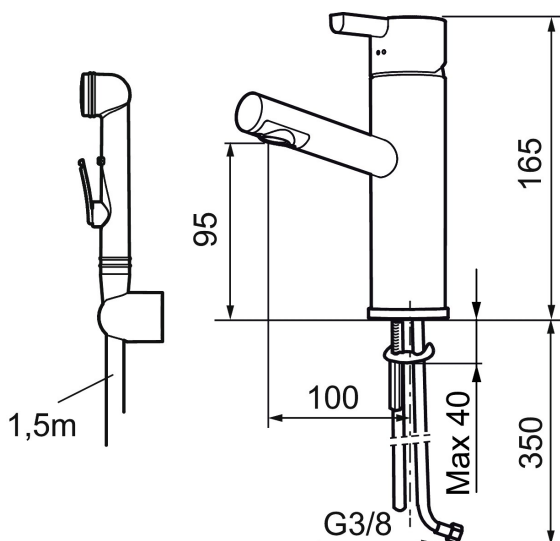

## Mora Rexx B5 pesuallasbidéhana

Mora Rexx on skandinaavista muotoilua ja toimivuutta parhaimmillaan. Minimalistinen sarja, jossa tärkeintä on yksinkertaisuus. Sarjan innovatiivisuus on sen tarkkuudessa. Kun traditio ja käsityö lyövät kättä modernien valmistusmenetelmien ja innoittavan muotoilun kanssa, on tuloksena Mora Rexx. Tässä sisäänrakennettua älykästä toimivuutta tarjoava kaunis pesuallashana bidékäsuisuihkuin.

**Tuote-nro:** 707151.0011 **LVI:** 6160627 **Flow 3 bar:** 7,6 l/m

**Kuvaus:** Kromi/musta

Ainutlaatuiset ominaisuudet

- Itsesulkeutuva käsisuihku, letkun pituus 1500 mm
- ESS-energiansäästötoiminto
- Vesimäärän ja lämpötilan esisäätö
- Asennusreikä Ø32-37 mm (Ø32-35 mm on suositeltava)
- Joustavat Soft PEX®- liitosletkut 3/8" liitosmutterilla
- Ääniluokka 1

**TUOTEKUVAUS**