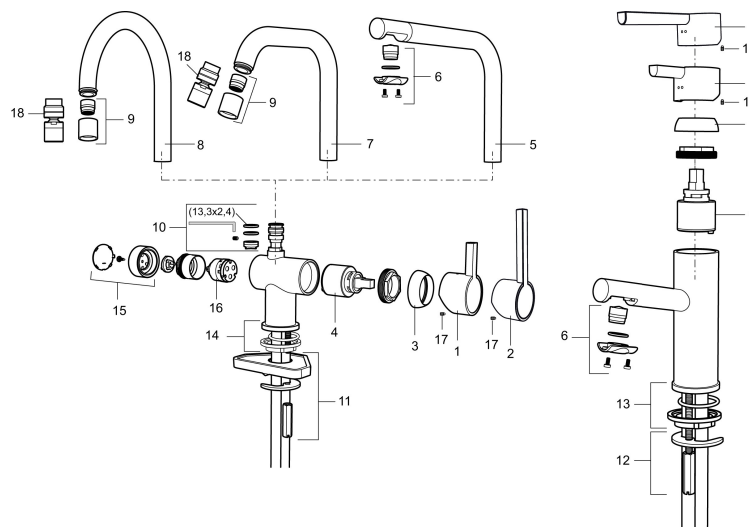

**Tuote-nro:** 707151.0011 **LVI:** 6160627 **Flow 3 bar:** 7,6 l/m

**Kuvaus:** Kromi/musta

Ainutlaatuiset ominaisuudet

- Itsesulkeutuva käsisuihku, letkun pituus 1500 mm
- ESS-energiansäästötoiminto
- Vesimäärän ja lämpötilan esisäätö
- Asennusreikä Ø32-37 mm (Ø32-35 mm on suositeltava)
- Joustavat Soft PEX®- liitosletkut 3/8" liitosmutterilla
- Ääniluokka 1

**TUOTEKUVAUS**

**Tuote-nro:** 707151.0011

**LVI:** 6160627

**Varaosalistaus**

NRO.	MA-NRO	LVI	KUVAUS
	209560.AC		Tiiviste Soft PEX® liitosletkut 3/8", 10 kpl
1	209500.AE	6432128	Käyttövipu, kromattu
1	209500.0011AE	6432127	Käyttövipu, kromi/musta
2	409337	6432208	Care-käyttövipu, kromattu
3	209501.AE		Peiterengas, kromattu
4	209493.AE	6432150	Säätökasetti, ESS
4	708301.AE	6432188	Säätökasetti, vakio
5	209506.AE		L-juoksuputki, kromattu
5	209506.0011AE		L-juoksuputki, kromi/musta
6	209502.AE		Poresuutin, L-juoksuputkelle, 7,6 l/min 200–600 kPa, kromattu
6	209502.0011AE		Poresuutin, L-juoksuputkelle, 7,6 l/min 200–600 kPa, kromi/musta
7	209508.AE		J-juoksuputki, kromattu
8	209507.AE		C-juoksuputki, kromattu
9	209503.AE		Poresuutin M18 sk. 7,6 l/min 200–600 kPa, kromattu

NRO.	MA-NRO	LVI	KUVAUS
10	209520.AE		Tiivistesarja
11	708779.AE		Kiinnityssarja, keittiöhana
12	209518.AE		Pesuallashanan kiinnityssarja
13	209562.AE		Jalustarengas, pesuallashanat
14	209563.AE		Jalustarengas, keittiöhanat
15	209505.AE		Pesukoneventtiin käyttökahva, kromattu
16	209504.AE	6258287	Pesukoneventtiin tomiosa huoltoavaimin
17	459013		Lukitusruuvi
18	409480.AE		Nivelporesuutin M18 int. 7–9 l/min 300 kPa