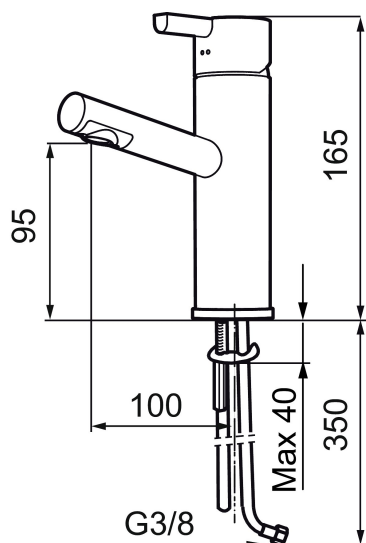

Artikel-Nr.: 707150.11 Flow 3 bar: 7,8 l/m

Ausführung: Schwarz PVD

- ESS (Energie-Spar-System)
- Mit keramikdichtung
- Einstellbare Mengen- und Temperaturbegrenzung
- Flexible Anschlussschläuche Soft-PEX®
- Zubehör: z.B. Push-down Ablaufventil, siehe Kapitel Ablaufventile
- Lochdurchmesser Ø32-35

Unique characteristics

Backflow protection unit type

PRODUCT DESCRIPTION

Mora Rexx B5 black

Waschtisch-Einhebelmischer

Skandinavisches Design in seiner reinsten Form. Bestehend schlicht, bestehend schön. Kein überflüssiges Detail trübt die pure Eleganz und die hohe Funktionalität der Serie Mora Rexx.

Artikel-Nr.: 707150.11

Ersatzteilliste

NO.	ART.NR	AUSFÜHRUNG
	209560.AC	Gummidichtung für Soft-PEX® rohre 3/8", 10-er Pack
1	209500.AE	Hebel, chrom
1	209500.0011AE	Hebel, chrom/schwarz
2	409337	Care Heel
3	209501.AE	Mutter, chrom
4	209493.AE	Keramikkartusche, ESS
4	708301.AE	Keramikkartusche
5	209506.AE	L-Auslauf, chrom
5	209506.0011AE	L-Auslauf, chrom/schwarz
6	209502.AE	Strahlregler für Auslauf 209506, 7,6 l/min von 200–600 kPa, chrom
6	209502.0011AE	Strahlregler für Auslauf 209506, 7,6 l/min von 200–600 kPa, chrom/schwarz
7	209508.AE	J-Auslauf, chrom
8	209507.AE	C-Auslauf, chrom
9	209503.AE	Strahlregler M18 innen, 7,6 l/min von 200–600 kPa, chrom
10	209520.AE	Dichtungssatz
11	708779.AE	Befestigung komplett
12	209518.AE	Schnellbefestigung Waschtisch

NO.	ART.NR	AUSFÜHRUNG
13	209562.AE	Fuß verchromt mit Führungsring, Waschtisch
14	209563.AE	Fuß verchromt mit Führungsring, Spültisch
15	209505.AE	Handrad für Anschluss Geschirrspüler, chrom
16	209504.AE	Einsatz Geräteanschlussventil, inkl. Werkzeug
17	459013	Verschlusschraube M4x5
18	409480.AE	Strahlregler mit Kugelgelenk M18 innen, 7–9 l/min von 300 kPa