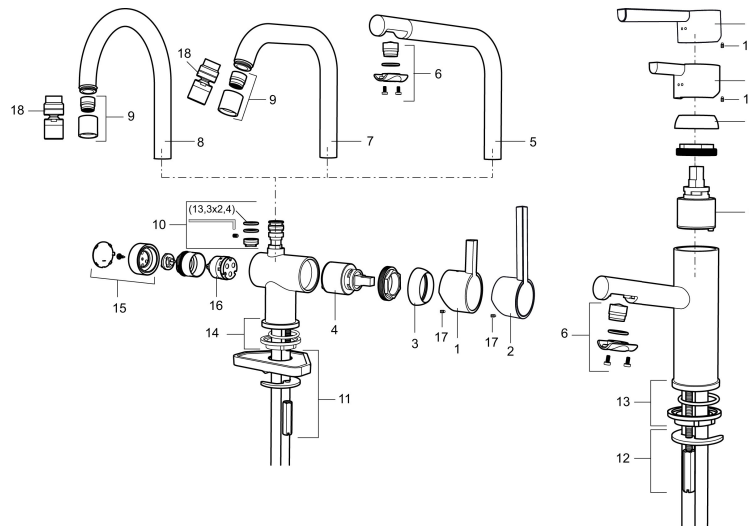

Artikel-Nr.: 707150.11 Flow 3 bar: 7,8 l/m

Ausführung: Schwarz PVD

- ESS (Energie-Spar-System)
- Mit keramikdichtung
- Einstellbare Mengen- und Temperaturbegrenzung
- Flexible Anschlussschläuche Soft-PEX®
- Zubehör: z.B. Push-down Ablaufventil, siehe Kapitel Ablaufventile
- Lochdurchmesser Ø32-35

Unique characteristics

Backflow protection unit type

PRODUCT DESCRIPTION

Mora Rexx B5 black

Waschtisch-Einhebelmischer

Skandinavisches Design in seiner reinsten Form. Bestehend schlicht, bestehend schön. Kein überflüssiges Detail trübt die pure Eleganz und die hohe Funktionalität der Serie Mora Rexx.

Artikel-Nr.: 707150.11

Ersatzteilliste

NO.	ART.NR	AUSFÜHRUNG
	209560.AC	Gummidichtung für Soft-PEX® rohre 3/8", 10-er Pack
1	209500.AE	Hebel, chrom
1	209500.0011AE	Hebel, chrom/schwarz
2	409337	Care Heel
3	209501.AE	Mutter, chrom
4	209493.AE	Keramikkartusche, ESS
4	708301.AE	Keramikkartusche
5	209506.AE	L-Auslauf, chrom
5	209506.0011AE	L-Auslauf, chrom/schwarz
6	209502.AE	Strahlregler für Auslauf 209506, 7,6 l/min von 200–600 kPa, chrom
6	209502.0011AE	Strahlregler für Auslauf 209506, 7,6 l/min von 200–600 kPa, chrom/schwarz
7	209508.AE	J-Auslauf, chrom
8	209507.AE	C-Auslauf, chrom
9	209503.AE	Strahlregler M18 innen, 7,6 l/min von 200–600 kPa, chrom
10	209520.AE	Dichtungssatz
11	708779.AE	Befestigung komplett
12	209518.AE	Schnellbefestigung Waschtisch

NO.	ART.NR	AUSFÜHRUNG
13	209562.AE	Fuß verchromt mit Führungsring, Waschtisch
14	209563.AE	Fuß verchromt mit Führungsring, Spültisch
15	209505.AE	Handrad für Anschluss Geschirrspüler, chrom
16	209504.AE	Einsatz Geräteanschlussventil, inkl. Werkzeug
17	459013	Verschlusschraube M4x5
18	409480.AE	Strahlregler mit Kugelgelenk M18 innen, 7–9 l/min von 300 kPa