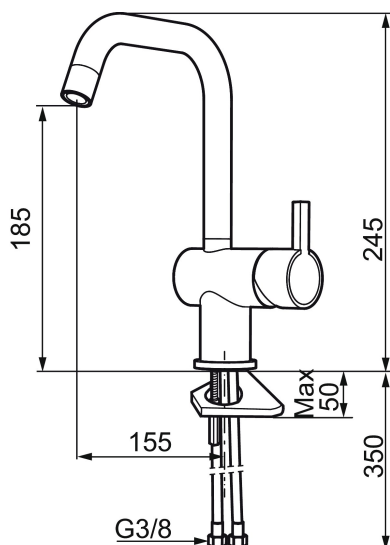

Ainutlaatuiset ominaisuudet

Mora Rexx K7 keittiöhana

Mora Rexx on skandinaavista muotoilua ja toimivuutta parhaimmillaan. Minimalistinen sarja, jossa tärkeintä on yksinkertaisuus. Sarjan innovatiivisuus on sen tarkkuudessa. Kun traditio ja käsityö lyövät kättä modernien valmistusmenetelmien ja innoittavan muotoilun kanssa, on tuloksena Mora Rexx. Mora Rexx on sisäänrakennettua älykästä toimivuutta tarjoava kaunis keittiöhana.

Tuote-nro: 707120.0011 **LVI:** 6261168 **Flow 3 bar:** 7,9 l/m

Kuvaus: Kromi/musta

- ESS-energiansäästötoiminto
- Keraaminen säätöosa
- Vesimäärän ja lämpötilan esisäätö
- Eco-poresuutin
- Joustavat Soft PEX[®]- liitosletkut 3/8" liittosmutterilla
- Juoksuputken rajoitus valittavissa 60° tai 120°
- Asennusreikä Ø32-35 mm
- Ääniluokka 1