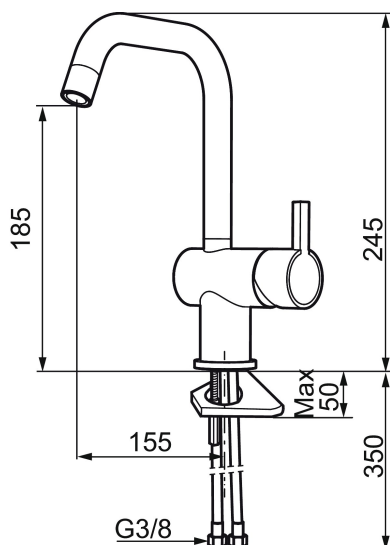

Unikke egenskaber

Tilbageløbssikring

Etgrebsarmatur, Mora Rexx K7

Mora Rexx er essensen af skandinavisk design og funktionalitet. Serien er minimalistisk og med fokus på enkelhed. Præcisionen er dens innovation. Når tradition og håndværk mødes med moderne produktionsmetoder og inspirerende formgivning, bliver resultatet Mora Rexx. Her i form af et smukt køkkenbatteri med indbygget smart funktionalitet.

Artikel-nummer:

707120.0011

VVS:

705775524

Flow 3 bar: 7,9

l/m

Beskrivelse: Krom/sort

- Til køkkenvask.
- ESS (Energy Saving System).
- Med høj buet J-svingtud 60°, 120° eller 360°.
- 155 mm fremspring.
- Keramisk kartusche.
- Indbygget temperatur- og flowbegrænser.
- Eco (Energi- og vandbesparende konstantvandstrømsperlator 7,6 l/min) ved 2-6 bar.
- Flexible tilslutningslanger.
- Hulmål Ø32-35 mm.