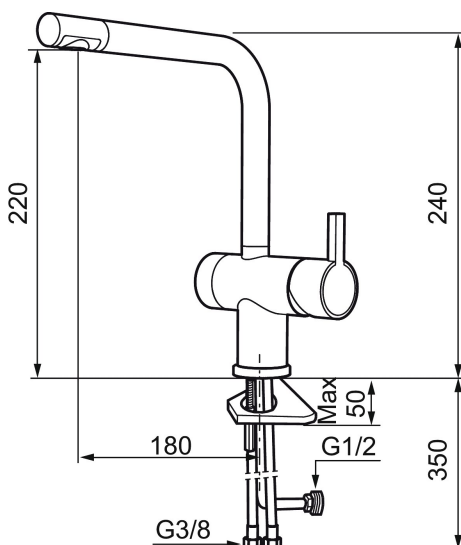

MORA REXX K6 Spültisch-Einhebelmischer

Skandinavisches Design in seiner reinsten Form. Bestechend schlicht, bestechend schön. Kein überflüssiges Detail trübt die pure Eleganz und die hohe Funktionalität der Serie Mora REXX.

Das Absperrventil für Geschirrspülmaschine, Waschmaschine oder ähnlichen Geräten ist perfekt in das Design der Armatur integriert und ermöglicht die sichere und komfortable Absperrung des Wasserzulaufs für diese Geräte.

Artikel-Nr.: 707115.0011 Flow 3 bar: 8,1 l/m

Ausführung: Chrom/Schwarz

Unique characteristics

Backflow protection unit type

- Mit Geräteanschlussventil (Umstellung warm/kalt möglich)
- ESS (Energie-Spar-System)
- Mit keramikdichtung
- Einstellbare Mengen- und Temperaturbegrenzung
- Eco (Energie- und Wassereinsparung konstanter Durchfluss-Strahlregler, 7,6 l/min bei 200-600 kPa)
- Schwenkbarer Auslauf, Schwenkbegrenzung 60°, 120° oder 360°
- Flexible Anschlussschläuche Soft-PEX®
- Lochdurchmesser Ø32-35 mm