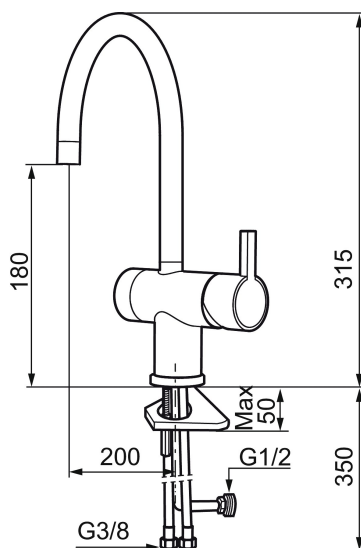

## MORA REXX K5 black Spültisch-Einhebelmischer

Skandinavisches Design in seiner reinsten Form. Bestechend schlicht, bestechend schön. Kein überflüssiges Detail trübt die pure Eleganz und die hohe Funktionalität der Serie Mora REXX.

Das Absperrventil für Geschirrspülmaschine, Waschmaschine oder ähnlichen Geräten ist perfekt in das Design der Armatur integriert und ermöglicht die sichere und komfortable Absperrung des Wasserzulaufs für diese Geräte.

Artikel-Nr.: 707105.11 Flow 3 bar: 7,7 l/m

Ausführung: Schwarz PVD

Unique characteristics

Backflow protection unit type

- Mit Geräteanschlussventil (Umstellung warm/kalt möglich)
- ESS (Energie-Spar-System)
- Mit keramikdichtung
- Einstellbare Mengen- und Temperaturbegrenzung
- Eco (Energie- und Wassereinsparung konstanter Durchfluss-Strahlregler, 7,6 l/min bei 200-600 kPa)
- Schwenkbarer Auslauf, Schwenkbegrenzung 60°, 120° oder 360°
- Flexible Anschlussschläuche Soft-PEX®
- Lochdurchmesser Ø32-35 mm