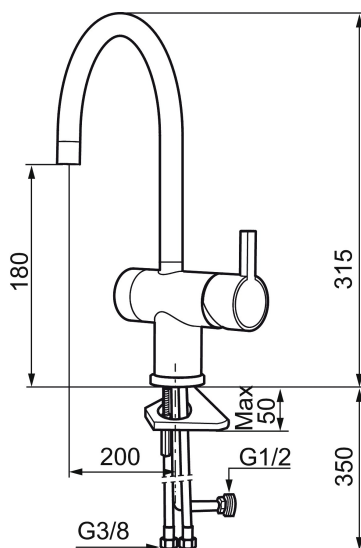

Ainutlaatuiset ominaisuudet

Mora Rexx K5 keittiöhana pk-venttiilein

Mora Rexx on skandinaavista muotoilua ja toimivuutta parhaimmillaan. Minimalistinen sarja, jossa tärkeintä on yksinkertaisuus. Sarjan innovatiivisuus on sen tarkkuudessa. Kun traditio ja käsityö lyövät kättä modernien valmistusmenetelmien ja innoittavan muotoilun kanssa, on tuloksena Mora Rexx. Mora Rexx on sisäänrakennettua älykästä toimivuutta tarjoava kaunis keittiöhana.

Tuote-nro: 707105.0011 LVI: 6261171 Flow 3 bar: 7,7 l/m

Kuvaus: Kromi/musta

- ESS-energiansäästötoiminto
- Keraaminen säätöosa
- Vesimäärän ja lämpötilan esisäätö
- Eco-poresuutin
- Joustavat Soft PEX[®]- liitosletkut 3/8" liitosmutterilla
- Juoksuputken rajoitus valittavissa 60° tai 120°
- Asennusreikä Ø32-35 mm
- Ääniluokka 1