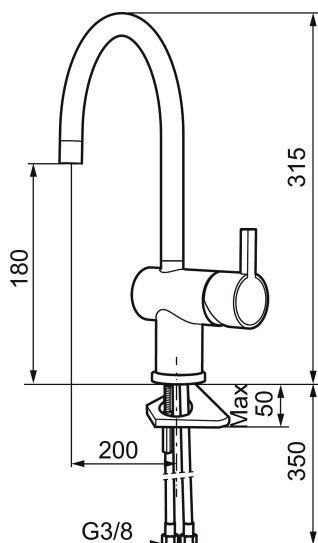

Keukenmengkraan MORA REXX K5

Met hun simpele, minimalistische design, vormen Mora REXX mengkranen de essentie van Scandinavisch design en functionaliteit. De innovatie is te vinden in de precisie. Waar traditie en vakmanschap in contact komen met de modernste productietechnieken en inspirerend design, is Mora REXX het resultaat. De hier getoonde uitvoering is een prachtige keukenmengkraan met ongekeerde functionaliteit en het summum van veiligheid en comfort.

Artikelnummer: 707100 Flow 3 bar: 7,6 l/m

Omschrijving: Chroom

Unieke karaktereigenschappen

Type terugstroombeveiliging

- ESS (Energie Spaar Systeem)
- Met keramische afdichtingen
- Instelbare volumestroom en temperatuurbegrenzing
- Eco (Energie- en waterbesparende volumestroombegrenzer, 7,6 l/min bij 200-600 kPa, drukonafhankelijk)
- Draaibare uitloop 60°, 120° of 360°
- Flexible aansluitslangen 3/8" wartel
- Kraangat Ø32-35 mm