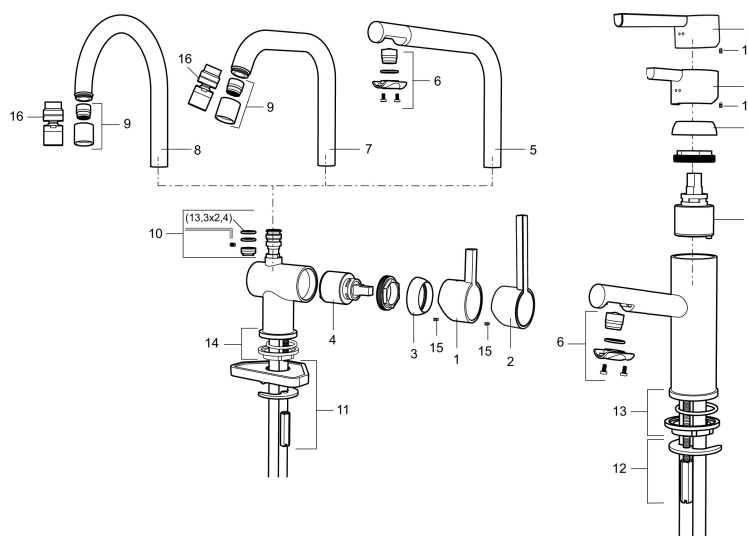

Artikelnummer: 707100 Flow 3 bar: 7,6 l/m

Omschrijving: Chroom

Unieke karaktereigenschappen

Type terugstroombeveiliging

- ESS (Energie Spaar Systeem)
- Met keramische afdichtingen
- Instelbare volumestroom en temperatuurbegrenzing
- Eco (Energie- en waterbesparende volumestroombegrenzer, 7,6 l/min bij 200-600 kPa, drukonafhankelijk)
- Draaibare uitloop 60°, 120° of 360°
- Flexible aansluitslangen 3/8" wartel
- Kraangat Ø32-35 mm

## Onderdelen lijst

| NR. | ARTIKELNR.    | OMSCHRIJVING   |
|-----|---------------|--|
| 1   | 209500.AE     | Hendel, chroom   |
| 1   | 209500.0011AE | Hendel, chroom/zwart   |
| 2   | 409337        | RH-hendel  |
| 3   | 209501.AE     | Afdekmoer, chroom  |
| 4   | 209493.AE     | Keramisch bovendeeel, ESS  |
| 4   | 708301.AE     | Keramisch bovendeeel   |
| 5   | 209506.AE     | L-uitloop, compleet, chroom  |
| 5   | 209506.0011AE | L-uitloop, compleet, chroom/zwart                                  |
| 6   | 209502.AE     | Straalregelaar, L-uitloop, 7,6 l/min van 200–600 kPa, chroom       |
| 6   | 209502.0011AE | Straalregelaar, L-uitloop, 7,6 l/min van 200–600 kPa, chroom/zwart |
| 7   | 209508.AE     | J-uitloop, compleet, chroom  |
| 8   | 209507.AE     | C-uitloop, compleet, chroom  |
| 9   | 209503.AE     | Straalregelaar M18 bidr., 7,6 l/min van 200–600 kPa, chroom        |
| 10  | 209520.AE     | Pakkingset, compleet met schroef en inbusleutel                    |

| NR. | ARTIKELNR. | OMSCHRIJVING   |
|-----|------------|--|
| 11  | 708779.AE  | Bevestigingsset, keukenmengkraan                                   |
| 12  | 209518.AE  | Bevestigingsset, wastafelmengkraan                                 |
| 13  | 209562.AE  | Positioneringsring, Wastafel                                       |
| 14  | 209563.AE  | Positioneringsring, Keuken   |
| 15  | 459013     | Bevestigingsschroef  |
| 16  | 409480.AE  | Straalregelaar met kogelscharnier M18 bidr., 7–9 l/min van 300 kPa |