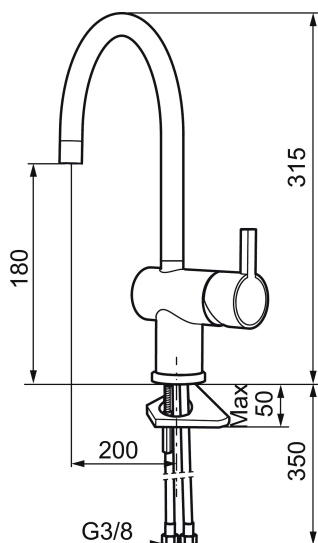

Artikelnummer: 707100 Flow 3 bar: 7,6 l/m

Omschrijving: Chroom

Unieke karaktereigenschappen

Type terugstroombeveiliging

- ESS (Energie Spaar Systeem)
- Met keramische afdichtingen
- Instelbare volumestroom en temperatuurbegrenzing
- Eco (Energie- en waterbesparende volumestroombegrenzer, 7,6 l/min bij 200-600 kPa, drukonafhankelijk)
- Draaibare uitloop 60°, 120° of 360°
- Flexible aansluitslangen 3/8" wartel
- Kraangat Ø32-35 mm

## Onderdelen lijst

| NR. | ARTIKELNR.    | OMSCHRIJVING   |
|-----|---------------|--|
| 1   | 209500.AE     | Hendel, chroom   |
| 1   | 209500.0011AE | Hendel, chroom/zwart   |
| 2   | 409337        | RH-hendel  |
| 3   | 209501.AE     | Afdekmoer, chroom  |
| 4   | 209493.AE     | Keramisch bovendeeel, ESS  |
| 4   | 708301.AE     | Keramisch bovendeeel   |
| 5   | 209506.AE     | L-uitloop, compleet, chroom  |
| 5   | 209506.0011AE | L-uitloop, compleet, chroom/zwart                                  |
| 6   | 209502.AE     | Straalregelaar, L-uitloop, 7,6 l/min van 200–600 kPa, chroom       |
| 6   | 209502.0011AE | Straalregelaar, L-uitloop, 7,6 l/min van 200–600 kPa, chroom/zwart |
| 7   | 209508.AE     | J-uitloop, compleet, chroom  |
| 8   | 209507.AE     | C-uitloop, compleet, chroom  |
| 9   | 209503.AE     | Straalregelaar M18 bidr., 7,6 l/min van 200–600 kPa, chroom        |
| 10  | 209520.AE     | Pakkingset, compleet met schroef en inbusleutel                    |