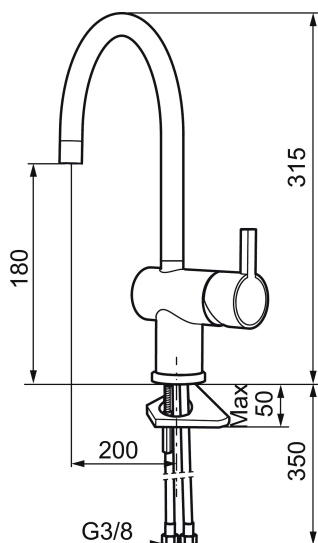

MORA REXX K5 Spültisch-Einhebelmischer

Skandinavisches Design in seiner reinsten Form. Bestechend schlicht, bestechend schön. Kein überflüssiges Detail trübt die pure Eleganz und die hohe Funktionalität der Serie Mora REXX.

Artikel-Nr.: 707100 Flow 3 bar: 7,6 l/m

Ausführung: Chrom

Unique characteristics

Backflow protection unit type

- ESS (Energie-Spar-System)
- Mit keramikdichtung
- Einstellbare Mengen- und Temperaturbegrenzung
- Eco (Energie- und Wassereinsparung konstanter Durchfluss-Strahlregler, 7,6 l/min bei 200-600 kPa)
- Schwenkbarer Auslauf, Schwenkbegrenzung 60°, 120° oder 360°
- Flexible Anschlussschläuche Soft-PEX®
- Lochdurchmesser Ø32-35 mm