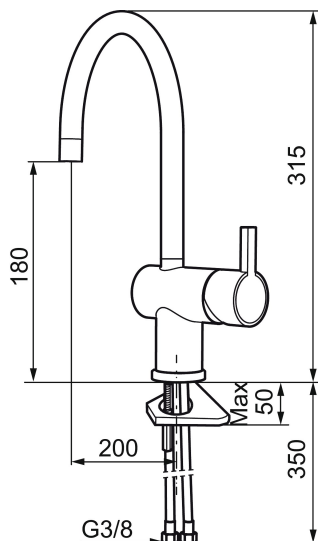

Unikke egenskaber

Tilbageløbssikring

Etgrebsarmatur, Mora Rexx K5

Mora Rexx er essensen af skandinavisk design og funktionalitet. Serien er minimalistisk og med fokus på enkelhed. Præcisionen er dens innovation. Når tradition og håndværk mødes med moderne produktionsmetoder og inspirerende formgivning, bliver resultatet Mora Rexx. Her i form af et smukt køkkenbatteri med indbygget smart funktionalitet.

Artikel-nummer: 707100 VVS: 705775104 Flow 3 bar: 7,6 l/m

Beskrivelse: Krom

- Til køkkenvask.
- ESS (Energy Saving System).
- Med høj buet svingtud 60°, 120° eller 360°.
- 200 mm fremspring.
- Keramisk kartusche.
- Indbygget temperatur- og flowbegrænser.
- Eco (Energi- og vandbesparende konstantvandstrømsperlator 7,6 l/min) ved 2-6 bar.
- Flexible tilslutningslanger.
- Hulmål Ø32-35 mm.