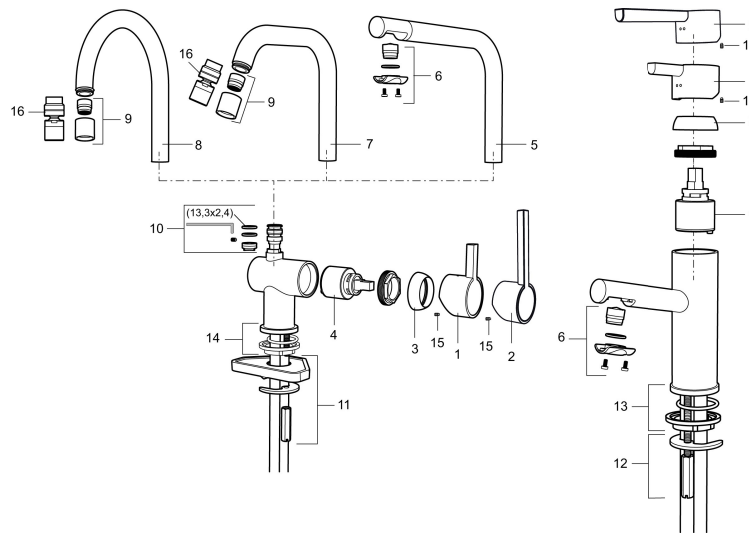

Artikel-Nr.: 707100.11 Flow 3 bar: 7,6 l/m

Ausführung: Schwarz PVD

Unique characteristics

- ESS (Energie-Spar-System)
- Mit keramikdichtung
- Einstellbare Mengen- und Temperaturbegrenzung
- Eco (Energie- und Wassereinsparung konstanter Durchfluss-Strahlregler, 7,6 l/min bei 200-600 kPa)
- Schwenkbarer Auslauf, Schwenkbegrenzung 60°, 120° oder 360°
- Flexible Anschlussschläuche Soft-PEX®
- Lochdurchmesser Ø32-35 mm

Backflow protection unit type

PRODUCT DESCRIPTION

MORA REXX K5 black

Spültisch-Einhebelmischer

Skandinavisches Design in seiner reinsten Form. Bestehend schlicht, bestehend schön. Kein überflüssiges Detail trübt die pure Eleganz und die hohe Funktionalität der Serie Mora REXX.

Artikel-Nr.: 707100.11

Ersatzteilliste

NO.	ART.NR	AUSFÜHRUNG
1	209500.AE	Hebel, chrom
1	209500.0011AE	Hebel, chrom/schwarz
2	409337	Care Heel
3	209501.AE	Mutter, chrom
4	209493.AE	Keramikkartusche, ESS
4	708301.AE	Keramikkartusche
5	209506.AE	L-Auslauf, chrom
5	209506.0011AE	L-Auslauf, chrom/schwarz
6	209502.AE	Strahlregler für Auslauf 209506, 7,6 l/min von 200–600 kPa, chrom
6	209502.0011AE	Strahlregler für Auslauf 209506, 7,6 l/min von 200–600 kPa, chrom/schwarz
7	209508.AE	J-Auslauf, chrom
8	209507.AE	C-Auslauf, chrom
9	209503.AE	Strahlregler M18 innen, 7,6 l/min von 200–600 kPa, chrom
10	209520.AE	Dichtungssatz
11	708779.AE	Befestigung komplett
12	209518.AE	Schnellbefestigung Waschtisch
13	209562.AE	Fuß verchromt mit Führungsring, Waschtisch

NO.	ART.NR	AUSFÜHRUNG
14	209563.AE	Fuß verchromt mit Führungsring, Spültisch
15	459013	Verschlusschraube M4x5
16	409480.AE	Strahlregler mit Kugelgelenk M18 innen, 7–9 l/min von 300 kPa