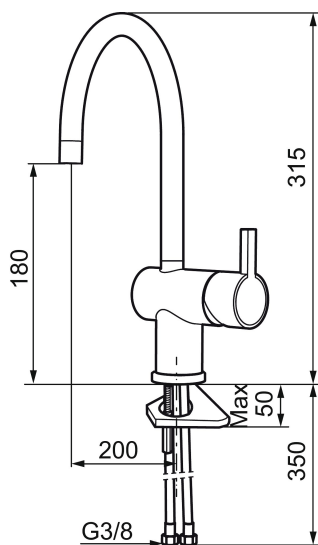

Artikel-Nr.: 707100.11 Flow 3 bar: 7,6 l/m

Ausführung: Schwarz PVD

Unique characteristics

- ESS (Energie-Spar-System)
- Mit keramikdichtung
- Einstellbare Mengen- und Temperaturbegrenzung
- Eco (Energie- und Wassereinsparung konstanter Durchfluss-Strahlregler, 7,6 l/min bei 200-600 kPa)
- Schwenkbarer Auslauf, Schwenkbegrenzung 60°, 120° oder 360°
- Flexible Anschlussschläuche Soft-PEX®
- Lochdurchmesser Ø32-35 mm

Backflow protection unit type

PRODUCT DESCRIPTION

MORA REXX K5 black

Spültisch-Einhebelmischer

Skandinavisches Design in seiner reinsten Form. Bestehend schlicht, bestehend schön. Kein überflüssiges Detail trübt die pure Eleganz und die hohe Funktionalität der Serie Mora REXX.

Artikel-Nr.: 707100.11

Ersatzteilliste

NO.	ART.NR	AUSFÜHRUNG
1	209500.AE	Hebel, chrom
1	209500.0011AE	Hebel, chrom/schwarz
2	409337	Care Heel
3	209501.AE	Mutter, chrom
4	209493.AE	Keramikkartusche, ESS
4	708301.AE	Keramikkartusche
5	209506.AE	L-Auslauf, chrom
5	209506.0011AE	L-Auslauf, chrom/schwarz
6	209502.AE	Strahlregler für Auslauf 209506, 7,6 l/min von 200–600 kPa, chrom
6	209502.0011AE	Strahlregler für Auslauf 209506, 7,6 l/min von 200–600 kPa, chrom/schwarz
7	209508.AE	J-Auslauf, chrom
8	209507.AE	C-Auslauf, chrom
9	209503.AE	Strahlregler M18 innen, 7,6 l/min von 200–600 kPa, chrom
10	209520.AE	Dichtungssatz
11	708779.AE	Befestigung komplett
12	209518.AE	Schnellbefestigung Waschtisch
13	209562.AE	Fuß verchromt mit Führungsring, Waschtisch

NO.	ART.NR	AUSFÜHRUNG
14	209563.AE	Fuß verchromt mit Führungsring, Spültisch
15	459013	Verschlusschraube M4x5
16	409480.AE	Strahlregler mit Kugelgelenk M18 innen, 7–9 l/min von 300 kPa