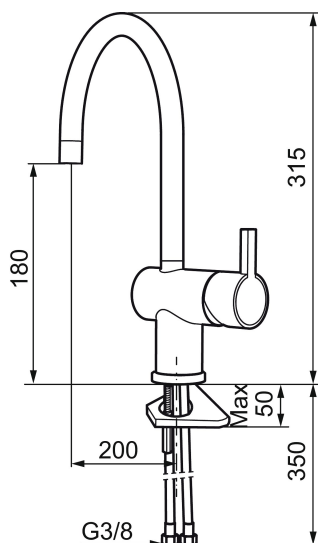

Unikke egenskaber

Tilbageløbssikring

Etgrebsarmatur, Mora Rexx K5 black

Mora Rexx er essensen af skandinavisk design og funktionalitet. Serien er minimalistisk og med fokus på enkelhed. Præcisionen er dens innovation. Når tradition og håndværk mødes med moderne produktionsmetoder og inspirerende formgivning, bliver resultatet Mora Rexx. Her i form af et smukt køkkenbatteri med indbygget smart funktionalitet.

Artikel-nummer:
707100.11

VVS:
705775111

Flow 3 bar: 7,6
l/m

Beskrivelse: Sort PVD

- Til køkkenvask.
- ESS (Energy Saving System).
- Med høj buet svingtud 60°, 120° eller 360°.
- 200 mm fremspring.
- Keramisk kartusche.
- Indbygget temperatur- og flowbegrænser.
- Eco (Energi- og vandbesparende konstantvandstrømsperlator 7,6 l/min) ved 2-6 bar.
- Flexible tilslutningslanger.
- Hulmål Ø32-35 mm.