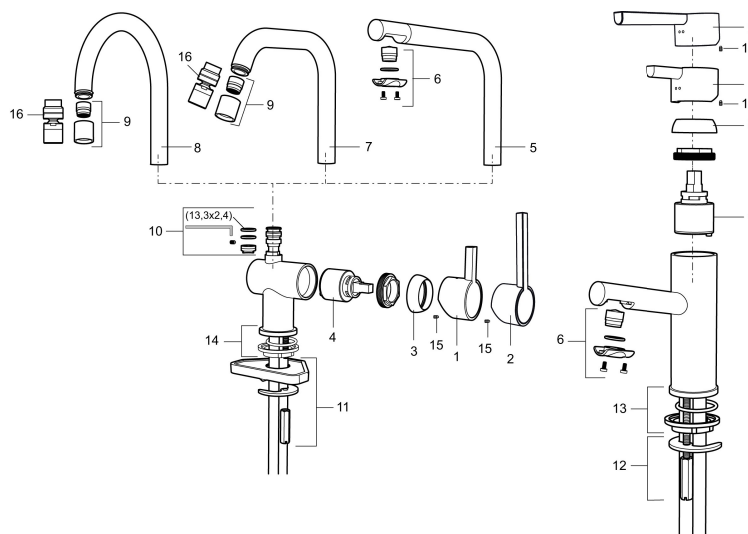

Artikel-nummer:
707100.11

VVS:
705775111

Flow 3 bar: 7,6
l/m

Beskrivelse: Sort PVD

Unikke egenskaber

Tilbageløbssikring

- Til køkkenvask.
- ESS (Energy Saving System).
- Med høj buet svingtud 60°, 120° eller 360°.
- 200 mm fremspring.
- Keramisk kartusche.
- Indbygget temperatur- og flowbegrænser.
- Eco (Energi- og vandbesparende konstantvandstrømsperlator 7,6 l/min) ved 2-6 bar.
- Flexible tilslutningslanger.
- Hulmål Ø32-35 mm.

PRODUKTBESKRIVELSE

Etgrebsarmatur, Mora Rexx K5 black

Mora Rexx er essensen af skandinavisk design og funktionalitet. Serien er minimalistisk og med fokus på enkelhed. Præcisionen er dens innovation. Når tradition og håndværk mødes med moderne produktionsmetoder og inspirerende formgivning, bliver resultatet Mora Rexx. Her i form af et smukt køkkenbatteri med indbygget smart funktionalitet.

Artikel-nummer: 707100.11 VVS: 705775111

Reservedelsliste

NR.	ART.NO	VVS	BESKRIVELSE
1	209500.AE	745148804	Greb, krom
1	209500.0011AE	745148805	Greb, krom/sort
2	409337	745148539	Handicapvenligt greb, L=95, krom
3	209501.AE	745144009	Dækkappe, krom
4	209493.AE		Keramisk enhed, ESS
4	708301.AE	745145002	Keramisk enhed
5	209506.AE	745148674	L-tud, krom
5	209506.0011AE	745148675	L-tud, krom/sort
6	209502.AE	745136704	Perlator til L-tud, krom
6	209502.0011AE	745136703	Perlator til L-tud, krom/sort
7	209508.AE	728007653	J-tud, krom
8	209507.AE	728007651	C-tud, krom
9	209503.AE	745136714	Perlator, krom
10	209520.AE	745137930	Pakningssæt
11	708779.AE	745148366	Bespændingssæt. Til køkken

NR.	ART.NO	VVS	BESKRIVELSE
12	209518.AE	745148620	Monteringssæt til håndvaskarmatur
13	209562.AE		Styrering, håndvaskarmatur
14	209563.AE		Styrering, køkken
15	459013		Låseskrue M4x5
16	409480.AE		Perlator med kugleled M18 indiv., 7–9 l/min ved 3 bar