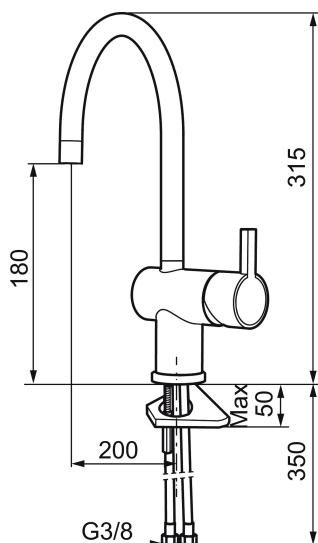

Artikel-nummer:
707100.11

VVS:
705775111

Flow 3 bar: 7,6
l/m

Beskrivelse: Sort PVD

Unikke egenskaber

Tilbageløbssikring

- Til køkkenvask.
- ESS (Energy Saving System).
- Med høj buet svingtud 60°, 120° eller 360°.
- 200 mm fremspring.
- Keramisk kartusche.
- Indbygget temperatur- og flowbegrænser.
- Eco (Energi- og vandbesparende konstantvandstrømsperlator 7,6 l/min) ved 2-6 bar.
- Flexible tilslutningslanger.
- Hulmål Ø32-35 mm.

Artikel-nummer: 707100.11 VVS: 705775111

Reservedelsliste

NR.	ART.NO	VVS	BESKRIVELSE
1	209500.AE	745148804	Greb, krom
1	209500.0011AE	745148805	Greb, krom/sort
2	409337	745148539	Handicapvenligt greb, L=95, krom
3	209501.AE	745144009	Dækkappe, krom
4	209493.AE		Keramisk enhed, ESS
4	708301.AE	745145002	Keramisk enhed
5	209506.AE	745148674	L-tud, krom
5	209506.0011AE	745148675	L-tud, krom/sort
6	209502.AE	745136704	Perlator til L-tud, krom
6	209502.0011AE	745136703	Perlator til L-tud, krom/sort
7	209508.AE	728007653	J-tud, krom
8	209507.AE	728007651	C-tud, krom
9	209503.AE	745136714	Perlator, krom
10	209520.AE	745137930	Pakningssæt
11	708779.AE	745148366	Bespændingssæt. Til køkken

NR.	ART.NO	VVS	BESKRIVELSE
12	209518.AE	745148620	Monteringssæt til håndvaskarmatur
13	209562.AE		Styrering, håndvaskarmatur
14	209563.AE		Styrering, køkken
15	459013		Låseskrue M4x5
16	409480.AE		Perlator med kugleled M18 indiv., 7–9 l/min ved 3 bar