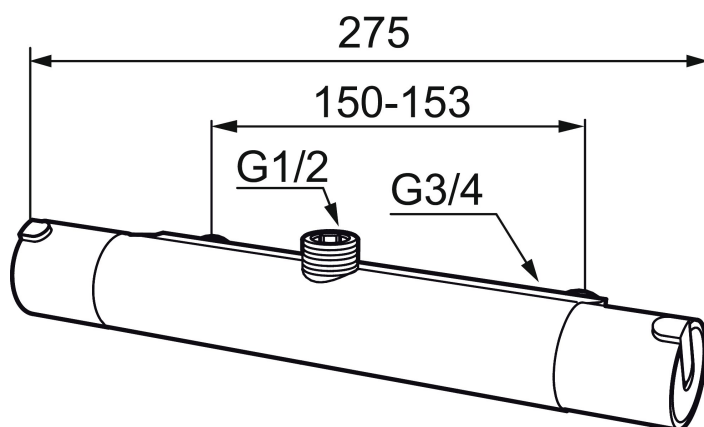

Thermostatische douchemengkraan MORA REXX T5

Artikelnummer: 707065.0011

Omschrijving: Chroom/Zwart, incl. s-koppelingen (2 x 701001)

- Met douche-aansluiting boven
- Compenseert temperatuur- en drukschommelingen
- Met Eco functie
- Temperatuurknop met begrenzing op 38°C
- Inlaten 3/4" binnendraad
- Met keerkleppen vlg EN1717

Unieke karaktereigenschappen

Type terugstroombeveiliging 

PRODUCTOMSCHRIJVING

Thermostatische douchemengkraan MORA REXX T5

Artikelnummer: 707065.0011

Onderdelen lijst

| NR. | ARTIKELNR. | OMSCHRIJVING |
|-----|---------------|---------------------------------|
| 1 | 209511.AE | Bedieningshendel, chroom |
| 1 | 209511.0011AE | Bedieningshendel, chroom/zwart |
| 2 | 209513.AE | Temperatuurbegrenzingsring |
| 3 | 708467.AE | Bovendeel |
| 4 | 209510.AE | Temperatuurhendel, chroom |
| 4 | 209510.0011AE | Temperatuurhendel, chroom/zwart |
| 5 | 209512.AE | Volumestroombegrenzingsring |
| 6 | 708468.AE | Thermostatische patroon |
| 7 | 209515 | Draaibare uitloop, chroom |
| 7 | 209515.0011 | Draaibare uitloop, chroom/zwart |
| 8 | 209516.AE | Straalregelaar, chroom |
| 8 | 209516.0011AE | Straalregelaar, zwart |
| 9 | 209519.AE | Pakkingset |
| 10 | 708338.AE | Keerleppe (2 stuks) |
| 11 | 709339.AE | Pakking |
| 12 | 708080.AE | Ring |
| 13 | 139465.AE | Keerleppe |
| 14 | 409659.AE | Douche verloopnippel M18x1xG1/2 |
| 15 | 129154.AE | Blokkeerring |

| NR. | ARTIKELNR. | OMSCHRIJVING |
|-----|------------|---------------------------|
| 16 | 209494.AE | Nippel voor badmengkraan |
| 17 | 129380.AE | Anti-Keerleppen (2 stuks) |