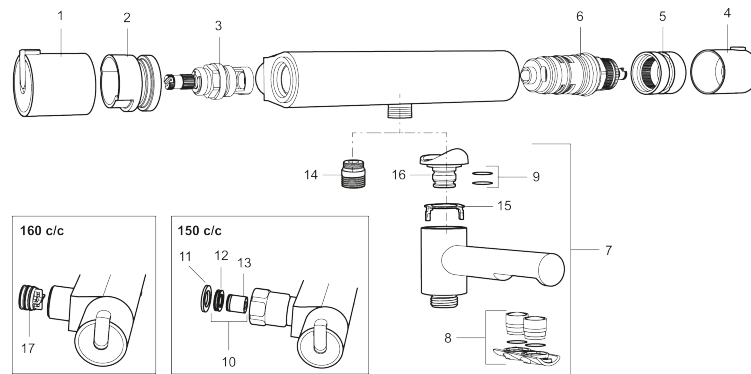

Thermostatische douchemengkraan MORA REXX T5

Artikelnummer: 707065.0011

Omschrijving: Chroom/Zwart, incl. s-koppelingen (2 x 701001)

- Met douche-aansluiting boven
- Compenseert temperatuur- en drukschommelingen
- Met Eco functie
- Temperatuurknop met begrenzing op 38°C
- Inlaten 3/4" binnendraad
- Met keerkleppen vlg EN1717

Unieke karaktereigenschappen

Type terugstroombeveiliging 

PRODUCTOMSCHRIJVING

Thermostatische douchemengkraan MORA REXX T5

Artikelnummer: 707065.0011

Onderdelen lijst

| NR. | ARTIKELNR. | OMSCHRIJVING |
|-----|---------------|---------------------------------|
| 1 | 209511.AE | Bedieningshendel, chroom |
| 1 | 209511.0011AE | Bedieningshendel, chroom/zwart |
| 2 | 209513.AE | Temperatuurbegrenzingsring |
| 3 | 708467.AE | Bovendeel |
| 4 | 209510.AE | Temperatuurhendel, chroom |
| 4 | 209510.0011AE | Temperatuurhendel, chroom/zwart |
| 5 | 209512.AE | Volumestroombegrenzingsring |
| 6 | 708468.AE | Thermostatische patroon |
| 7 | 209515 | Draaibare uitloop, chroom |
| 7 | 209515.0011 | Draaibare uitloop, chroom/zwart |
| 8 | 209516.AE | Straalregelaar, chroom |
| 8 | 209516.0011AE | Straalregelaar, zwart |
| 9 | 209519.AE | Pakkingset |
| 10 | 708338.AE | Keerleppe (2 stuks) |
| 11 | 709339.AE | Pakking |
| 12 | 708080.AE | Ring |
| 13 | 139465.AE | Keerleppe |
| 14 | 409659.AE | Douche verloopnippel M18x1xG1/2 |
| 15 | 129154.AE | Blokkeerring |

| NR. | ARTIKELNR. | OMSCHRIJVING |
|-----|------------|---------------------------|
| 16 | 209494.AE | Nippel voor badmengkraan |
| 17 | 129380.AE | Anti-Keerleppen (2 stuks) |