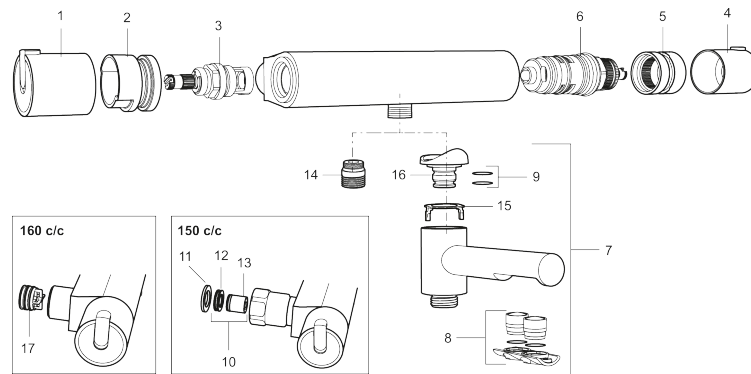

## Thermostatische douchemengkraan MORA REXX T5

Artikelnummer: 707060.0011

Omschrijving: Chroom/Zwart

- Met douche-aansluiting onder
- Compenseert temperatuur- en drukschommelingen
- Met Eco functie
- Temperatuurknop met begrenzing op 38°C
- Inlaten 3/4" binnendraad
- Met keerkleppen vlg EN1717

## Onderdelen lijst

NR.	ARTIKELNR.	OMSCHRIJVING
1	209511.AE	Bedieningshendel, chroom
1	209511.0011AE	Bedieningshendel, chroom/zwart
2	209513.AE	Temperatuurbegrenzingsring
3	708467.AE	Bovendeel
4	209510.AE	Temperatuurhendel, chroom
4	209510.0011AE	Temperatuurhendel, chroom/zwart
5	209512.AE	Volumestroombegrenzingsring
6	708468.AE	Thermostatische patroon
7	209515	Draaibare uitloop, chroom
7	209515.0011	Draaibare uitloop, chroom/zwart
8	209516.AE	Straalregelaar, chroom
8	209516.0011AE	Straalregelaar, zwart
9	209519.AE	Pakkingset
10	708338.AE	Keerleppe (2 stuks)
11	709339.AE	Pakking
12	708080.AE	Ring
13	139465.AE	Keerleppe
14	409659.AE	Douche verloopnippel M18x1xG1/2
15	129154.AE	Blokkeerring