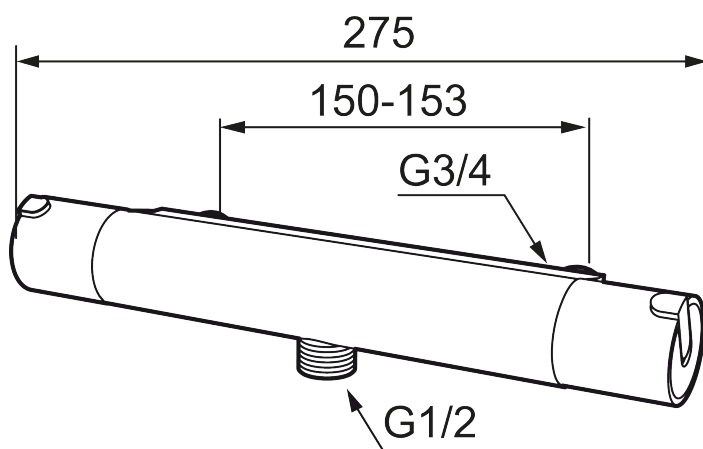

Thermostatische douchemengkraan MORA REXX T5

Artikelnummer: 707060.0011

Omschrijving: Chroom/Zwart

- Met douche-aansluiting onder
- Compenseert temperatuur- en drukschommelingen
- Met Eco functie
- Temperatuurknop met begrenzing op 38°C
- Inlaten 3/4" binnendraad
- Met keerkleppen vlg EN1717

Unieke karaktereigenschappen

Type terugstroombeveiliging