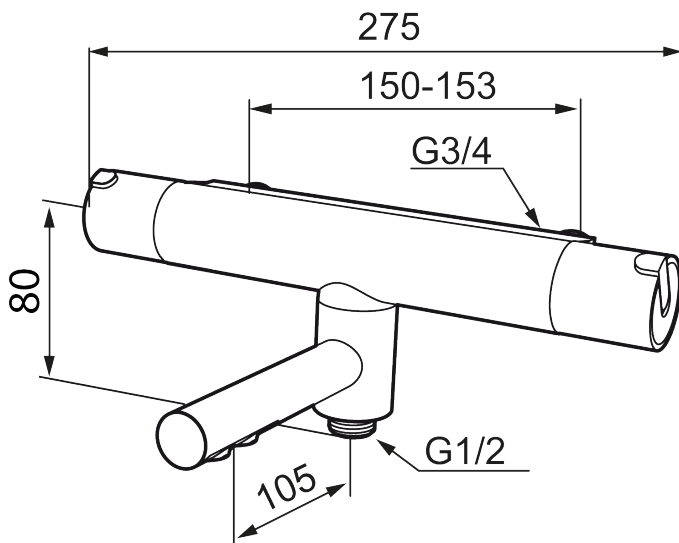

Ainutlaatuiset ominaisuudet

Mora Rexx T5 termostaattikylpyhana

Mora Rexx on skandinaavista muotoilua ja toimivuutta parhaimmillaan. Minimalistinen sarja, jossa tärkeintä on yksinkertaisuus. Sarjan innovatiivisuus on sen tarkkuudessa. Kun traditio ja käsityö lyövät kättä modernien valmistusmenetelmien ja innoittavan muotoilun kanssa on tuloksena kaunis Mora Rexx kylpyammehana, jonka ainutlaatuiset toiminnot takaavat turvallisuuden ja käyttömukavuuden.

Tuote-nro: 707010 LVI: 6360626

Kuvaus: Kromattu

- Sivulle kääntyvä juoksuputki sisäänrakennetuin suihkuvaihtimin
- Paineentasaajalla täydennetty termostaattitoiminto
- Imusuojattu EU-standardin SS-EN 1717 mukaan
- Turvanappi + 38°C
- Ääniluokka 2