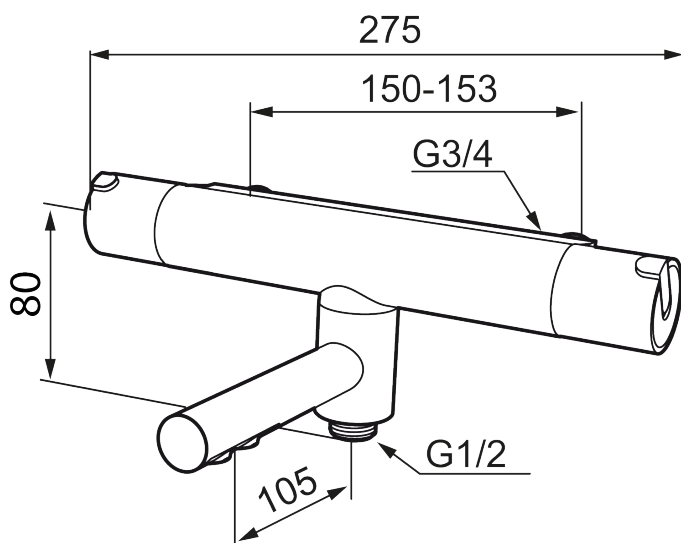

Unikke egenskaber

Tilbageløbssikring

Termostatarmatur, Mora Rexx T5

Mora Rexx er essensen af skandinavisk design og funktionalitet. Serien er minimalistisk og med fokus på enkelhed. Præcisionen er dens innovation. Når tradition og håndværk mødes med moderne produktionsmetoder og inspirerende formgivning, bliver resultatet Mora Rexx. Her i form af et smukt karbatteri med verdensledende funktionalitet, der giver sikkerhed og komfort.

Artikel-nummer: 707010 VVS: 722716104

Beskrivelse: Krom

- Kompenserer for temperatur- og trykvariationer.
- Kar ½ tilslutning til bruseslange.
- Integreret omskifter i svingtuden.
- Snavsfilter rundt om reguleringsindsatsen.
- Skoldningssikring v/38°C.
- Eco stop.
- 105 mm fremspring.
- Kontraventiler.
- 150-153 c/c.

PRODUKTBESKRIVELSE

Termostatarmatur, Mora Rexx T5

Mora Rexx er essensen af skandinavisk design og funktionalitet. Serien er minimalistisk og med fokus på enkelhed. Præcisionen er dens innovation. Når tradition og håndværk mødes med moderne produktionsmetoder og inspirerende formgivning, bliver resultatet Mora Rexx. Her i form af et smukt karbatteri med verdensledende funktionalitet, der giver sikkerhed og komfort.

NR.	ART.NO	VVS	BESKRIVELSE
14	409659.AE		Udløbsnippel M18x1xG1/2
15	129154.AE		Spærrering
16	209494.AE		Nippel (karamatur)
17	129380.AE	745147179	Kontraventil, 2 stk., (160 c/c)