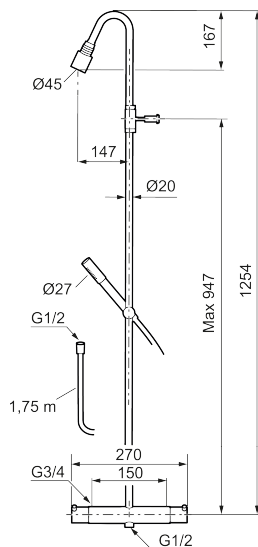

Unikke egenskaber

Mora Izzy Rustic Shower System kit

Artikel-nummer: 705600.25 VVS: 722731806

Beskrivelse: Rustik messing

Består af:

Mora Izzy termostat

- Kompenserer for temperatur- og trykvariationer.
- ½" studs op.
- Skoldningssikring v/38°.
- Eco stop.

Mora Izzy brusesæt

- Bruserhoved Ø45 mm med antikalsystem "Easy Clean".
- 1750 mm slange i sort metal med PVC og BPA fri slange indvendig.
- Slangen opfylder EN 1113.
- Integreret omskifter.
- Eco (Energi- og vandbesparende, håndbruser 9 l/min. bruserhoved 12 l/min.)
- 147 mm fremspring.
- Bruserøret kan afkortes efter behov.