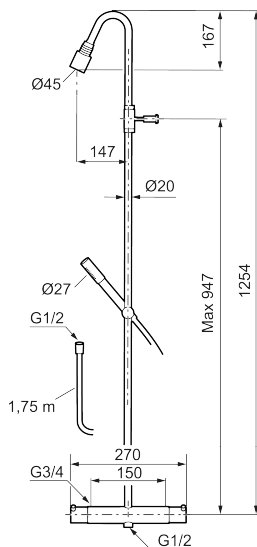

Unikke egenskaber

Mora Izzy Rustic Shower System kit

Artikel-nummer: 705600.25 VVS: 722731806

Beskrivelse: Rustik messing

Består af:

Mora Izzy termostat

- Kompenserer for temperatur- og trykvariationer.
- ½" studs op.
- Skoldningssikring v/38°.
- Eco stop.

Mora Izzy brusesæt

- Bruserhoved Ø45 mm med antikalsystem "Easy Clean".
- 1750 mm slange i sort metal med PVC og BPA fri slange indvendig.
- Slangen opfylder EN 1113.
- Integreret omskifter.
- Eco (Energi- og vandbesparende, håndbruser 9 l/min. bruserhoved 12 l/min.)
- 147 mm fremspring.
- Bruserøret kan afkortes efter behov.

PRODUKTBESKRIVELSE

Mora Izzy Rustic Shower System kit

Artikel-nummer: 705600.25 VVS: 722731806

Reservedelsliste

NR.	ART.NO	VVS	BESKRIVELSE
1	409617.AE		Udløbstud, krom
1	409617.25AE		Udløbstud, rustik messing
1	409617.66AE		Udløbstud, rå messing
1	409617.80AE		Udløbstud, riflet krom
2	139783.AE		Strålesamlerindsats, 20–24 l/min ved 3 bar
3	409618.AE		Perlatorhylster M22 indv., krom
3	409618.25AE		Perlatorhylster M22 indv., rustik messing
3	409618.66AE		Perlatorhylster M22 indv., rå messing
3	409618.80AE		Perlatorhylster M22 indv., riflet krom
4	409619.AE		Flow- og temperaturreb, krom
4	409619.25AE		Flow- og temperaturreb, rustik messing
4	409619.66AE		Flow- og temperaturreb, rå messing
4	409619.80AE		Flow- og temperaturreb, riflet krom
5	209010.AE		Stopring
6	729219.AE		Temperaturenhed
7	209011.AE		Vendbar stopring
8	709011.AE		Vendbar reguleringsenhed

NR.	ART.NO	VVS	BESKRIVELSE
9	139785.AE		Håndbruser, krom
9	139785.25AE		Håndbruser, rustik messing
9	139785.66AE		Håndbruser, rå messing
10	131170.AE		Bruseslange 1750 mm, krom
10	409622.AE		Bruseslange 1750 mm, sort
11	409623.AE		Håndbruserholder, krom
11	409623.25AE		Håndbruserholder, rustik messing
11	409623.66AE		Håndbruserholder, rå messing
12	409621.AE		Svingbegrænser, for fast tud
13	891096.AE	745148405	Serviceværktøj
14	409360.AA		Omløber (150 c/c)
14	409361.AE		Omløber (160 c/c)
15	209604.AE		Filter (2stk)