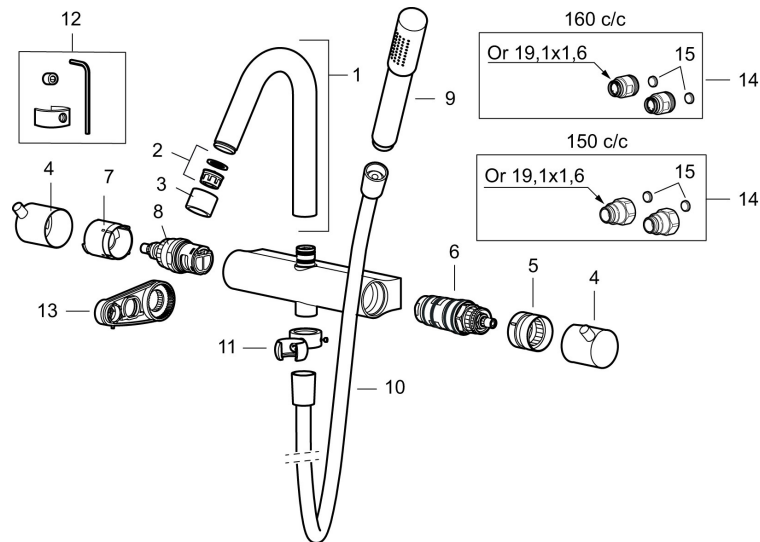

Unikke egenskaber

Mora Izzy Rustic Shower System kit

Artikel-nummer: 705600.25 VVS: 722731806

Beskrivelse: Rustik messing

Består af:

Mora Izzy termostat

- Kompenserer for temperatur- og trykvariationer.
- ½" studs op.
- Skoldningssikring v/38°.
- Eco stop.

Mora Izzy brusesæt

- Bruserhoved Ø45 mm med antikalsystem "Easy Clean".
- 1750 mm slange i sort metal med PVC og BPA fri slange indvendig.
- Slangen opfylder EN 1113.
- Integreret omskifter.
- Eco (Energi- og vandbesparende, håndbruser 9 l/min. bruserhoved 12 l/min.)
- 147 mm fremspring.
- Bruserøret kan afkortes efter behov.

PRODUKTBESKRIVELSE

Mora Izzy Rustic Shower System kit

Artikel-nummer: 705600.25 VVS: 722731806

Reservedelsliste

NR.	ART.NO	VVS	BESKRIVELSE
1	409617.AE		Udløbstud, krom
1	409617.25AE		Udløbstud, rustik messing
1	409617.66AE		Udløbstud, rå messing
1	409617.80AE		Udløbstud, riflet krom
2	139783.AE		Strålesamlerindsats, 20–24 l/min ved 3 bar
3	409618.AE		Perlatorhylster M22 indv., krom
3	409618.25AE		Perlatorhylster M22 indv., rustik messing
3	409618.66AE		Perlatorhylster M22 indv., rå messing
3	409618.80AE		Perlatorhylster M22 indv., riflet krom
4	409619.AE		Flow- og temperaturreb, krom
4	409619.25AE		Flow- og temperaturreb, rustik messing
4	409619.66AE		Flow- og temperaturreb, rå messing
4	409619.80AE		Flow- og temperaturreb, riflet krom
5	209010.AE		Stopring
6	729219.AE		Temperaturenhed
7	209011.AE		Vendbar stopring
8	709011.AE		Vendbar reguleringsenhed

NR.	ART.NO	VVS	BESKRIVELSE
9	139785.AE		Håndbruser, krom
9	139785.25AE		Håndbruser, rustik messing
9	139785.66AE		Håndbruser, rå messing
10	131170.AE		Bruseslange 1750 mm, krom
10	409622.AE		Bruseslange 1750 mm, sort
11	409623.AE		Håndbruserholder, krom
11	409623.25AE		Håndbruserholder, rustik messing
11	409623.66AE		Håndbruserholder, rå messing
12	409621.AE		Svingbegrænser, for fast tud
13	891096.AE	745148405	Serviceværktøj
14	409360.AA		Omløber (150 c/c)
14	409361.AE		Omløber (160 c/c)
15	209604.AE		Filter (2stk)