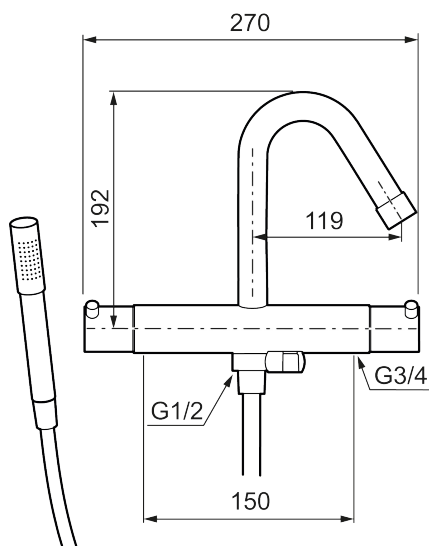

Unikke egenskaber

Tilbageløbssikring

Termostatarmatur, Mora Izzy Regular

Artikel-nummer: 705100

Beskrivelse: Krom

- Inkl. håndbruser, vægbeslag og 1750 mm slange i metal med PVC og BPA fri slange indvendig.
- Kompenserer for temperatur- og trykvariationer.
- Kar 1/2" tilslutning til bruseslange.
- Integreret omskifter.
- Skoldningssikring v/38°C.
- Eco stop.
- 119 mm fremspring.
- Fast tud.
- Kontraventiler.
- 150-153 c/c.