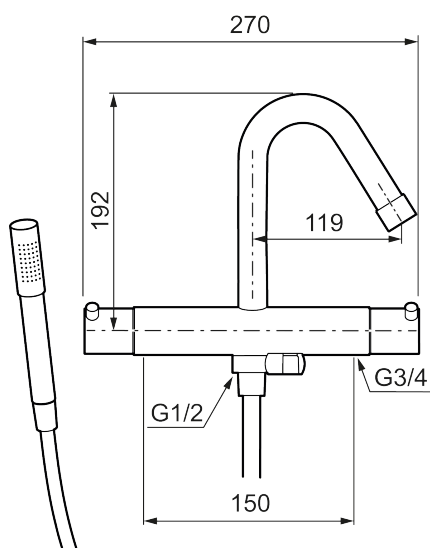

Unikke egenskaber

Tilbageløbssikring

Termostatarmatur, Mora Izzy Regular

Artikel-nummer: 705100

Beskrivelse: Krom

- Inkl. håndbruser, vægbeslag og 1750 mm slange i metal med PVC og BPA fri slange indvendig.
- Kompenserer for temperatur- og trykvariationer.
- Kar 1/2" tilslutning til bruseslange.
- Integreret omskifter.
- Skoldningssikring v/38°C.
- Eco stop.
- 119 mm fremspring.
- Fast tud.
- Kontraventiler.
- 150-153 c/c.

PRODUKTBESKRIVELSE

Termostatarmatur, Mora Izzy Regular

Artikel-nummer: 705100

Reservedelsliste

NR.	ART.NO	VVS	BESKRIVELSE
1	409617.AE		Udløbstud, krom
1	409617.25AE		Udløbstud, rustik messing
1	409617.66AE		Udløbstud, rå messing
1	409617.80AE		Udløbstud, riflet krom
2	139783.AE		Strålesamlerindsats, 20–24 l/min ved 3 bar
3	409618.AE		Perlatorhylster M22 indv., krom
3	409618.25AE		Perlatorhylster M22 indv., rustik messing
3	409618.66AE		Perlatorhylster M22 indv., rå messing
3	409618.80AE		Perlatorhylster M22 indv., riflet krom
4	409619.AE		Flow- og temperaturreb, krom
4	409619.25AE		Flow- og temperaturreb, rustik messing
4	409619.66AE		Flow- og temperaturreb, rå messing
4	409619.80AE		Flow- og temperaturreb, riflet krom
5	209010.AE		Stopring
6	729219.AE		Temperaturenhed
7	209011.AE		Vendbar stopring
8	709011.AE		Vendbar reguleringsenhed

NR.	ART.NO	VVS	BESKRIVELSE
9	139785.AE		Håndbruser, krom
9	139785.25AE		Håndbruser, rustik messing
9	139785.66AE		Håndbruser, rå messing
10	131170.AE		Bruseslange 1750 mm, krom
10	409622.AE		Bruseslange 1750 mm, sort
11	409623.AE		Håndbruserholder, krom
11	409623.25AE		Håndbruserholder, rustik messing
11	409623.66AE		Håndbruserholder, rå messing
12	409621.AE		Svingbegrænser, for fast tud
13	891096.AE	745148405	Serviceværktøj
14	409360.AA		Omløber (150 c/c)
14	409361.AE		Omløber (160 c/c)
15	209604.AE		Filter (2stk)