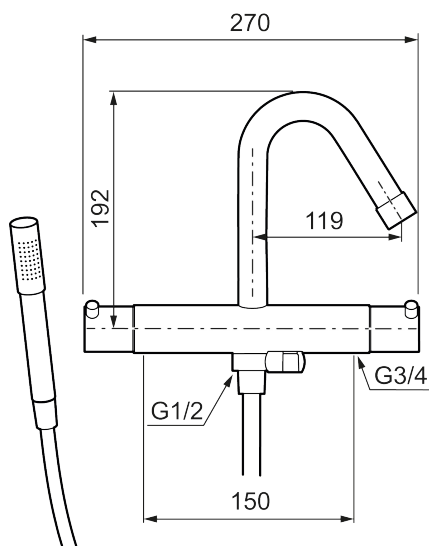

Unikke egenskaber

Tilbageløbssikring

Termostatarmatur, Mora Izzy Raw

Artikel-nummer: 705100.66

Beskrivelse: Rå messing

- Inkl. håndbruser, vægbeslag og 1750 mm slange i sort metal med PVC og BPA fri slange indvendig.
- Kompenserer for temperatur- og trykvariationer.
- Kar 1/2" tilslutning til bruseslange.
- Integreret omskifter.
- Skoldningssikring v/38°C.
- Eco stop.
- 119 mm fremspring.
- Fast tud.
- Kontraventiler.
- 150-153 c/c.