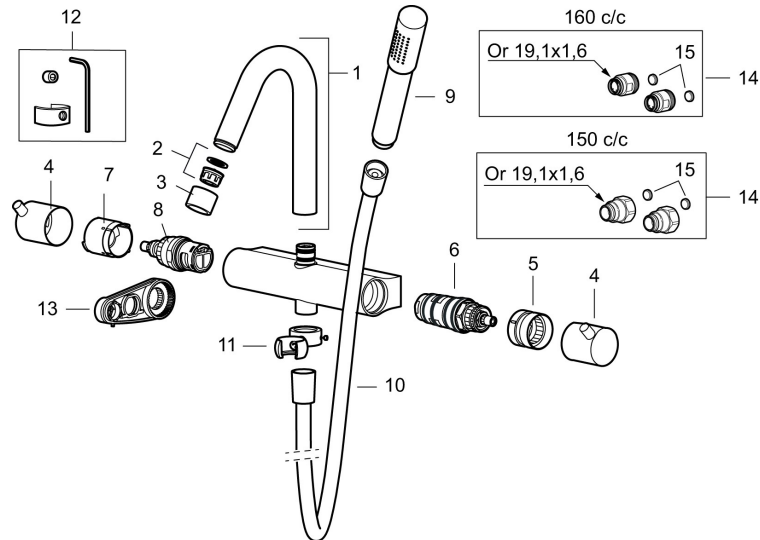

Unikke egenskaber

Tilbageløbssikring

Termostatarmatur, Mora Izzy Raw

Artikel-nummer: 705100.66

Beskrivelse: Rå messing

- Inkl. håndbruser, vægbeslag og 1750 mm slange i sort metal med PVC og BPA fri slange indvendig.
- Kompenserer for temperatur- og trykvariationer.
- Kar 1/2" tilslutning til bruseslange.
- Integreret omskifter.
- Skoldningssikring v/38°C.
- Eco stop.
- 119 mm fremspring.
- Fast tud.
- Kontraventiler.
- 150-153 c/c.

PRODUKTBESKRIVELSE

Termostatarmatur, Mora Izzy Raw

Artikel-nummer: 705100.66

Reservedelsliste

NR.	ART.NO	VVS	BESKRIVELSE
1	409617.AE		Udløbstud, krom
1	409617.25AE		Udløbstud, rustik messing
1	409617.66AE		Udløbstud, rå messing
1	409617.80AE		Udløbstud, riflet krom
2	139783.AE		Strålesamlerindsats, 20–24 l/min ved 3 bar
3	409618.AE		Perlatorhylster M22 indv., krom
3	409618.25AE		Perlatorhylster M22 indv., rustik messing
3	409618.66AE		Perlatorhylster M22 indv., rå messing
3	409618.80AE		Perlatorhylster M22 indv., riflet krom
4	409619.AE		Flow- og temperaturreb, krom
4	409619.25AE		Flow- og temperaturreb, rustik messing
4	409619.66AE		Flow- og temperaturreb, rå messing
4	409619.80AE		Flow- og temperaturreb, riflet krom
5	209010.AE		Stopring
6	729219.AE		Temperaturenhed
7	209011.AE		Vendbar stopring
8	709011.AE		Vendbar reguleringsenhed

NR.	ART.NO	VVS	BESKRIVELSE
9	139785.AE		Håndbruser, krom
9	139785.25AE		Håndbruser, rustik messing
9	139785.66AE		Håndbruser, rå messing
10	131170.AE		Bruseslange 1750 mm, krom
10	409622.AE		Bruseslange 1750 mm, sort
11	409623.AE		Håndbruserholder, krom
11	409623.25AE		Håndbruserholder, rustik messing
11	409623.66AE		Håndbruserholder, rå messing
12	409621.AE		Svingbegrænser, for fast tud
13	891096.AE	745148405	Serviceværktøj
14	409360.AA		Omløber (150 c/c)
14	409361.AE		Omløber (160 c/c)
15	209604.AE		Filter (2stk)