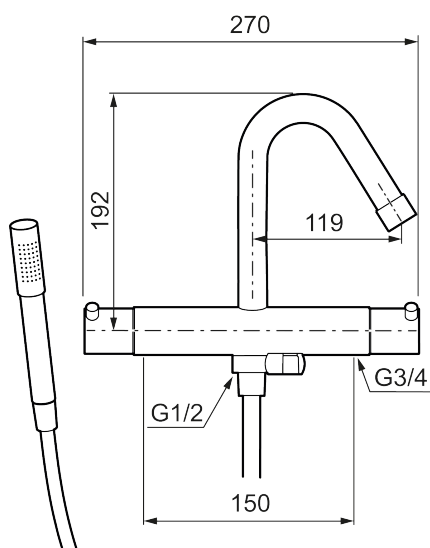

Unikke egenskaber

Tilbageløbssikring

Termostatarmatur, Mora Izzy Raw

Artikel-nummer: 705100.66

Beskrivelse: Rå messing

- Inkl. håndbruser, vægbeslag og 1750 mm slange i sort metal med PVC og BPA fri slange indvendig.
- Kompenserer for temperatur- og trykvariationer.
- Kar 1/2" tilslutning til bruseslange.
- Integreret omskifter.
- Skoldningssikring v/38°C.
- Eco stop.
- 119 mm fremspring.
- Fast tud.
- Kontraventiler.
- 150-153 c/c.

PRODUKTBESKRIVELSE

Termostatarmatur, Mora Izzy Raw

Artikel-nummer: 705100.66

Reservedelsliste

NR.	ART.NO	VVS	BESKRIVELSE
1	409617.AE		Udløbstud, krom
1	409617.25AE		Udløbstud, rustik messing
1	409617.66AE		Udløbstud, rå messing
1	409617.80AE		Udløbstud, riflet krom
2	139783.AE		Strålesamlerindsats, 20–24 l/min ved 3 bar
3	409618.AE		Perlatorhylster M22 indv., krom
3	409618.25AE		Perlatorhylster M22 indv., rustik messing
3	409618.66AE		Perlatorhylster M22 indv., rå messing
3	409618.80AE		Perlatorhylster M22 indv., riflet krom
4	409619.AE		Flow- og temperaturreb, krom
4	409619.25AE		Flow- og temperaturreb, rustik messing
4	409619.66AE		Flow- og temperaturreb, rå messing
4	409619.80AE		Flow- og temperaturreb, riflet krom
5	209010.AE		Stopring
6	729219.AE		Temperaturenhed
7	209011.AE		Vendbar stopring
8	709011.AE		Vendbar reguleringsenhed

NR.	ART.NO	VVS	BESKRIVELSE
9	139785.AE		Håndbruser, krom
9	139785.25AE		Håndbruser, rustik messing
9	139785.66AE		Håndbruser, rå messing
10	131170.AE		Bruseslange 1750 mm, krom
10	409622.AE		Bruseslange 1750 mm, sort
11	409623.AE		Håndbruserholder, krom
11	409623.25AE		Håndbruserholder, rustik messing
11	409623.66AE		Håndbruserholder, rå messing
12	409621.AE		Svingbegrænser, for fast tud
13	891096.AE	745148405	Serviceværktøj
14	409360.AA		Omløber (150 c/c)
14	409361.AE		Omløber (160 c/c)
15	209604.AE		Filter (2stk)