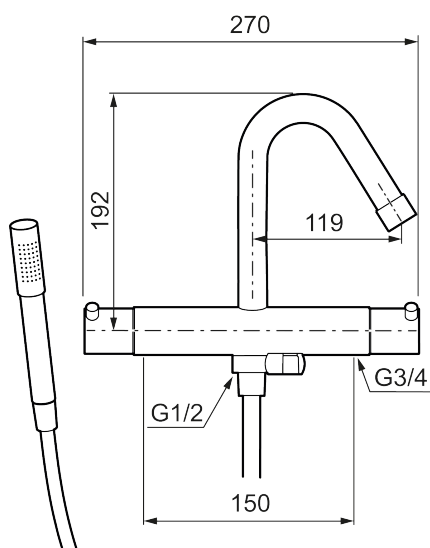

## Termostatarmatur, Mora Izzy Rustic

Artikel-nummer: 705100.25

Beskrivelse: Rustik messing

- Inkl. håndbruser, vægbeslag og 1750 mm slange i sort metal med PVC og BPA fri slange indvendig.
- Kompenserer for temperatur- og trykvariationer.
- Kar 1/2" tilslutning til bruseslange.
- Integreret omskifter.
- Skoldningssikring v/38°C.
- Eco stop.
- 119 mm fremspring.
- Fast tud.
- Kontraventiler.
- 150-153 c/c.