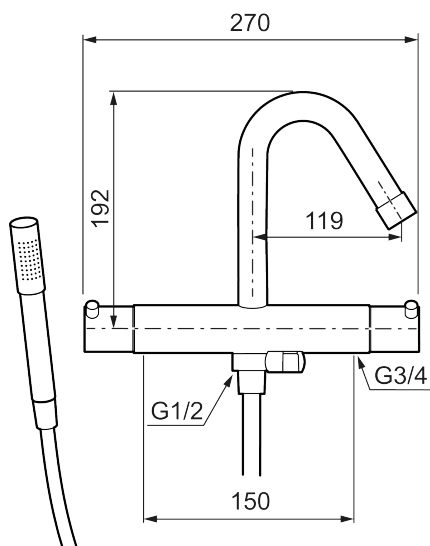

## Termostatarmatur, Mora Izzy Rustic

Artikel-nummer: 705100.25

Beskrivelse: Rustik messing

- Inkl. håndbruser, vægbeslag og 1750 mm slange i sort metal med PVC og BPA fri slange indvendig.
- Kompenserer for temperatur- og trykvariationer.
- Kar 1/2" tilslutning til bruseslange.
- Integreret omskifter.
- Skoldningssikring v/38°C.
- Eco stop.
- 119 mm fremspring.
- Fast tud.
- Kontraventiler.
- 150-153 c/c.

NR.	ART.NO	VVS	BESKRIVELSE
9	139785.AE		Håndbruser, krom
9	139785.25AE		Håndbruser, rustik messing
9	139785.66AE		Håndbruser, rå messing
10	131170.AE		Bruseslange 1750 mm, krom
10	409622.AE		Bruseslange 1750 mm, sort
11	409623.AE		Håndbruserholder, krom
11	409623.25AE		Håndbruserholder, rustik messing
11	409623.66AE		Håndbruserholder, rå messing
12	409621.AE		Svingbegrænser, for fast tud
13	891096.AE	745148405	Serviceværktøj
14	409360.AA		Omløber (150 c/c)
14	409361.AE		Omløber (160 c/c)
15	209604.AE		Filter (2stk)