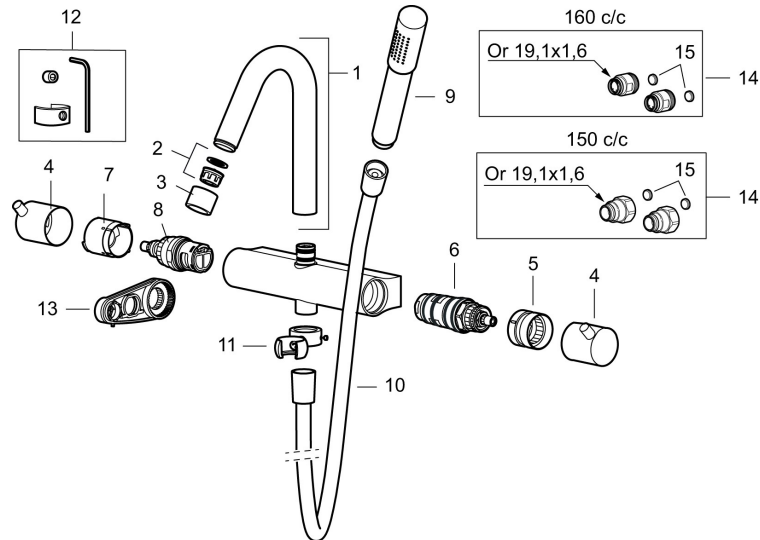

## Termostatarmatur, Mora Izzy Rustic

Artikel-nummer: 705100.25

Beskrivelse: Rustik messing

- Inkl. håndbruser, vægbeslag og 1750 mm slange i sort metal med PVC og BPA fri slange indvendig.
- Kompenserer for temperatur- og trykvariationer.
- Kar 1/2" tilslutning til bruseslange.
- Integreret omskifter.
- Skoldningssikring v/38°C.
- Eco stop.
- 119 mm fremspring.
- Fast tud.
- Kontraventiler.
- 150-153 c/c.

## Reservedelsliste

NR.	ART.NO	VVS	BESKRIVELSE
1	409617.AE		Udløbstud, krom
1	409617.25AE		Udløbstud, rustik messing
1	409617.66AE		Udløbstud, rå messing
1	409617.80AE		Udløbstud, riflet krom
2	139783.AE		Strålesamlerindsats, 20–24 l/min ved 3 bar
3	409618.AE		Perlatorhylster M22 indv., krom
3	409618.25AE		Perlatorhylster M22 indv., rustik messing
3	409618.66AE		Perlatorhylster M22 indv., rå messing
3	409618.80AE		Perlatorhylster M22 indv., riflet krom
4	409619.AE		Flow- og temperaturgreb, krom
4	409619.25AE		Flow- og temperaturgreb, rustik messing
4	409619.66AE		Flow- og temperaturgreb, rå messing
4	409619.80AE		Flow- og temperaturgreb, riflet krom
5	209010.AE		Stopring
6	729219.AE		Temperaturenhed
7	209011.AE		Vendbar stopring
8	709011.AE		Vendbar reguleringsenhed

NR.	ART.NO	VVS	BESKRIVELSE
9	139785.AE		Håndbruser, krom
9	139785.25AE		Håndbruser, rustik messing
9	139785.66AE		Håndbruser, rå messing
10	131170.AE		Bruseslange 1750 mm, krom
10	409622.AE		Bruseslange 1750 mm, sort
11	409623.AE		Håndbruserholder, krom
11	409623.25AE		Håndbruserholder, rustik messing
11	409623.66AE		Håndbruserholder, rå messing
12	409621.AE		Svingbegrænser, for fast tud
13	891096.AE	745148405	Serviceværktøj
14	409360.AA		Omløber (150 c/c)
14	409361.AE		Omløber (160 c/c)
15	209604.AE		Filter (2stk)