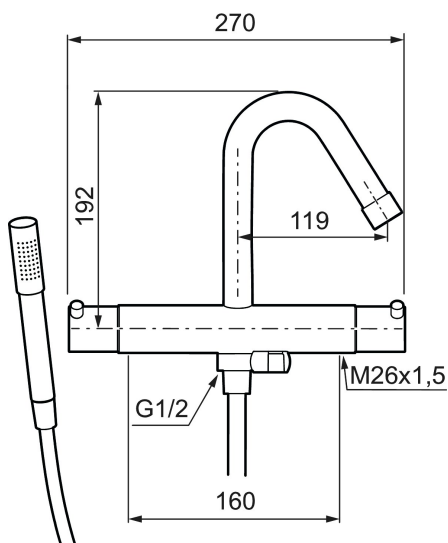

## MORA IZZY badkarsblandare

Mora Izzy förmedlar harmoni och elegans. Pipens formsköna linjer ger Mora Izzy sitt karaktäristiska utseende. Izzy Regular har en kromad yta som passar i alla miljöer.

Art.nr: 705000

RSK: 8362071

Utförande: Krom, 160 c/c

- Med handdusch, upphängare och metallomspunnen slang 1750 mm, PVC- och BPA-fri innerslang
- Kompenserar temperatur- och tryckvariationer
- Med reversibelt överstycke
- Säkerhetsspärr 38°
- Eco-stopp
- Fast pip
- Piputsprång med vägbricka 190 mm
- Återströmningsskydd enligt EU-standard SS-EN 1717