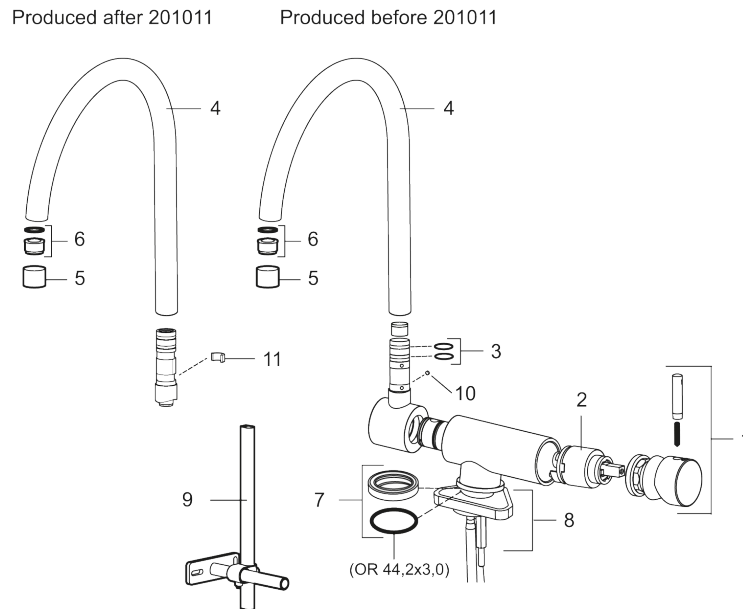

Keukenmengkranen MORA IZZY turnie

Artikelnummer: 703046 Flow 3 bar: 12,1 l/m

Omschrijving: Chroom

- ESS (Energie Spaar Systeem)
- Met neerklapbaar draaibare uitloop 360°
- Kraangat Ø28-35mm

Unieke karaktereigenschappen

Type terugstroombeveiliging

PRODUCTOMSCHRIJVING

Keukenmengkranen MORA IZZY turnie

Artikelnummer: 703046

Onderdelen lijst

NR.	ARTIKELNR.	OMSCHRIJVING
1	708995.AE	Hendel, compleet
2	708498.AE	Keramisch patroon, voor wastafel ESS
3	708753.AE	Afdichtingsringen, Mora Turnie
4	309498.AE	Draaibare uitloop, compleet, Mora Turnie
5	131410.AE	Behuizing M22 bidr.
6	131398.AE	Inzet voor straalregelaart, 9–11 l/min van 300 kPa
7	708578.AE	Bevestigingsset, compleet, eenhendelmengkraan, chroom
8	708779.AE	Bevestigingsset, keukenmengkraan
9	409340.AE	Stabilisatieset
10	139672.AE	Schroef
11	309519.AE	Stop-plug, 2 st. (Zwart/grijs)