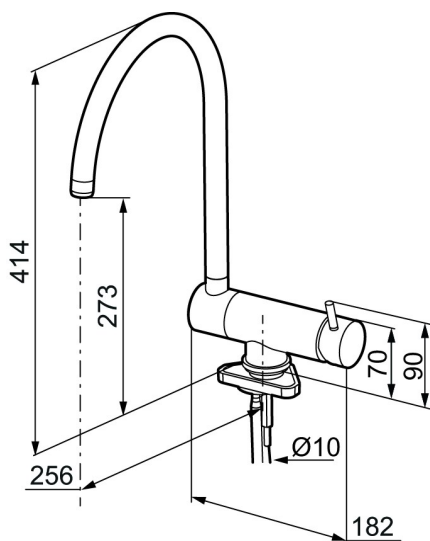

MORA IZZY turnie Spültisch-Einhebelmischer

Die Mora Izzy Turnie bietet eine neue, beeindruckende Funktion:

Der hohe Auslauf kann umgeklappt werden. Damit bietet sich eine völlig neue Perspektive bei der Küchenplanung: Einer Positionierung der Spüle vor dem Fenster steht buchstäblich nichts mehr im Wege.

Artikel-Nr.: 703046 Flow 3 bar: 12,1 l/m

Ausführung: Chrom

Unique characteristics

- ESS (Energie-Spar-System)
- mit umklappbarem Schwenkauslauf zur Montage vor Fenstern
- Lochdurchmesser Ø28-35mm
- Zubehör: Zur Montage auf Edelstahlspüle MA 409349.AE (nicht enthalten)

Backflow protection unit type

PRODUCT DESCRIPTION

MORA IZZY turnie Spültisch- Einhebelmischer

Die Mora Izzy Turnie bietet eine neue, beeindruckende Funktion:

Der hohe Auslauf kann umgeklappt werden. Damit bietet sich eine völlig neue Perspektive bei der Küchenplanung: Einer Positionierung der Spüle vor dem Fenster steht buchstäblich nichts mehr im Wege.