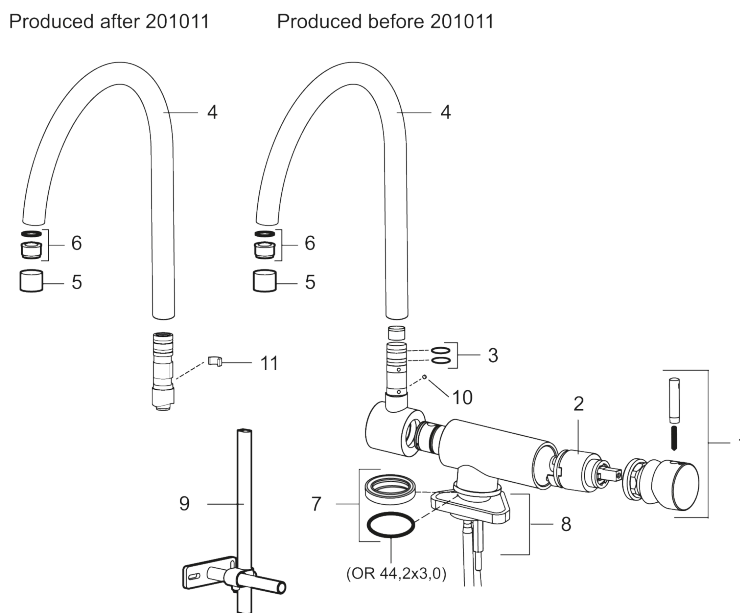

MORA IZZY turnie Spültisch-Einhebelmischer

Die Mora Izzy Turnie bietet eine neue, beeindruckende Funktion:

Der hohe Auslauf kann umgeklappt werden. Damit bietet sich eine völlig neue Perspektive bei der Küchenplanung: Einer Positionierung der Spüle vor dem Fenster steht buchstäblich nichts mehr im Wege.

Artikel-Nr.: 703046 Flow 3 bar: 12,1 l/m

Ausführung: Chrom

Unique characteristics

- ESS (Energie-Spar-System)
- mit umklappbarem Schwenkauslauf zur Montage vor Fenstern
- Lochdurchmesser Ø28-35mm
- Zubehör: Zur Montage auf Edelstahlspüle MA 409349.AE (nicht enthalten)

Backflow protection unit type

PRODUCT DESCRIPTION

MORA IZZY turnie Spültisch- Einhebelmischer

Die Mora Izzy Turnie bietet eine neue, beeindruckende Funktion:

Der hohe Auslauf kann umgeklappt werden. Damit bietet sich eine völlig neue Perspektive bei der Küchenplanung: Einer Positionierung der Spüle vor dem Fenster steht buchstäblich nichts mehr im Wege.

Artikel-Nr.: 703046

Ersatzteilliste

NO.	ART.NR	AUSFÜHRUNG
1	708995.AE	Bediengriff, chrom
2	708498.AE	Kartusche für Waschtisch ESS
3	708753.AE	Dichtungssatz Mora Turnie
4	309498.AE	Schwenkauslauf komplett Mora Turnie
5	131410.AE	Gehäuse M22 innen
6	131398.AE	Einsatz für Strahlregler, 9–11 l/min von 300 kPa
7	708578.AE	Fuß, chrom
8	708779.AE	Befestigung komplett
9	409340.AE	Stabilisierungssatz
10	139672.AE	Schraube
11	309519.AE	Sperre, 2-er Pack (schwarz/grau)