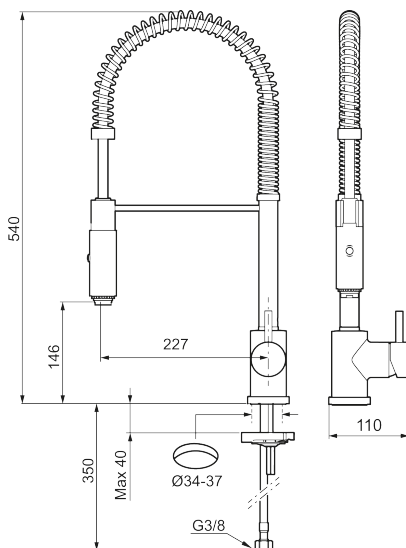

MORA IZZY miniprofi kjøkkenbatteri

Kjøkkenbatteriet for krevende hjemmeproffer. Mora Izzy Miniprofi bringer det profesjonelle storkjøkkenets fordeler inn i ditt private hjemmekjøkken og gir det en spennende brytning mot det tradisjonelle. Munnstykket kan varieres mellom ulike strålemønstre, konsentrert stråle eller dusj. Kjøkkenarbeidet blir enklere, mer effektivt, renere og med ESS, mer miljøvennlig.

Art.no.: 702845 NRF-nummer: 4290232 Flow 3 bar: 12,5 l/m
Utførende: Krom

Unike funksjoner

- Vannmengdebegrenser og temperatursperre
- Svingbar tut sperre 60°, 85°, 110° eller 360°
- 2-strålig ,konsentrert strålebilde og hånddusj
- Med tilbakeslagsventil etter standard EN 1717
- For hull i benk Ø34-37 mm

Tilbakeslagssikring