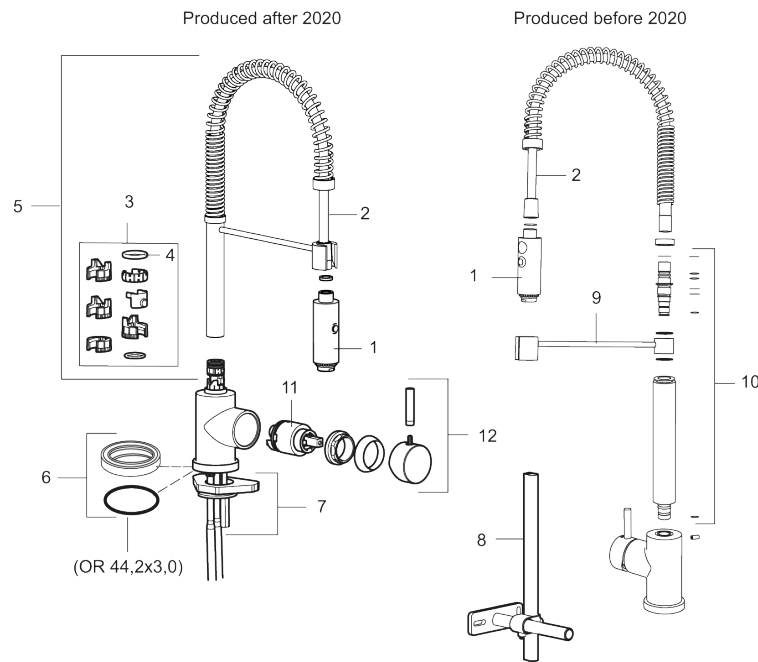

PRODUKTBESKRIVNING

MORA IZZY miniprofi kjøkkenbatteri

Kjøkkenbatteriet for krevende hjemmeproffer. Mora Izzy Miniprofi bringer det profesjonelle storkjøkkenets fordeler inn i ditt private hjemmekjøkken og gir det en spennende brytning mot det tradisjonelle. Munnstykket kan varieres mellom ulike strålemønstre, konsentrert stråle eller dusj. Kjøkkenarbeidet blir enklere, mer effektivt, renere og med ESS, mer miljøvennlig.

Art.no.: 702845

NRF-nummer: 4290232

Reservedelsliste

NR.	ART. NO.	NRF-NUMMER	BESKRIVELSE
1	409331.AE	4294314	Hånddusj
2	409330.AE	4294313	Slange
3	209565.AE		Låsesett for tut
4	708843.AE		O-ring (15,54 x 2,62), 2 stk
5	S600056		Komplett overbygg med hånddusj
6	708578.AE		Fot, komplett, krom
7	708779.AE	4294312	Festedetaljer, kjøkkenbatteri
8	409340.AE		Stabiliseringssats
9	409335.AE		Arm + skrue, krom
10	409336.AE	4294315	O-ringssats for arm
11	708498.AE	4296454	Innsats
12	708995.AE		Spak, komplett, krom