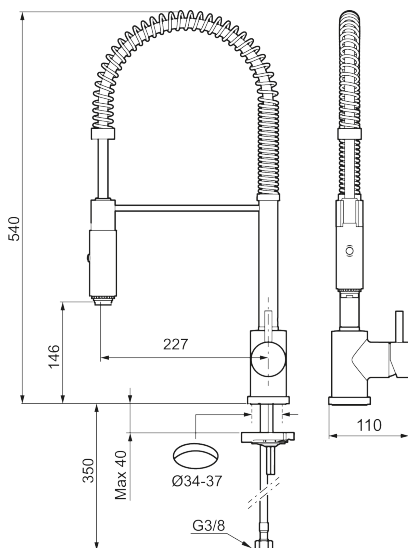

Ainutlaatuiset ominaisuudet

Mora Izzy Miniprofi

Keittiöhana vaativille mestarikokkaajille. Mora Izzy Miniprofi tuo suurkeittiön edut omaan kotikeittiösi ja rikkoo jännittävällä tavalla vanhat tottumukset. Suuttimen voi irrottaa ja virtaamaksi voi valita suoran virtaaman tai suihkun. Keittiötyöstä tulee helpompaa, tehokkaampaa, siistimpää ja ESS:n ansiosta ympäristöystävällisempää.

Tuote-nro: 702845 LVI: 6260921 Flow 3 bar: 12,5 l/m

Kuvaus: Kromattu

- Keraaminen säätöosa
- Yhdistetty keittiöhana ja esihuuhtelulaite
- Kaksi suihkumuotoa (pore ja suihku)
- ESS-energiansäästötoiminto
- Juoksuputken rajoitus valittavissa 60°, 85°, 110°
- Asennusreikä Ø34-37 mm
- Ääniluokka 1
- Painehäviö 270 kPa - 0,2 l/s