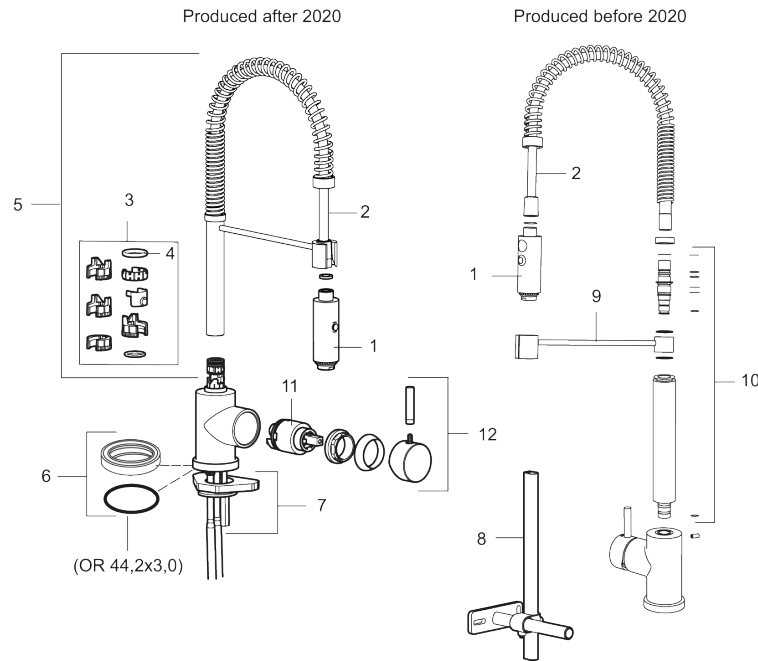

Ainutlaatuiset ominaisuudet

Mora Izzy Miniprofi

Keittiöhana vaativille mestarikokkaajille. Mora Izzy Miniprofi tuo suurkeittiön edut omaan kotikeittiösi ja rikkoo jännittävällä tavalla vanhat tottumukset. Suuttimen voi irrottaa ja virtaamaksi voi valita suoran virtaaman tai suihkun. Keittiötyöstä tulee helpompaa, tehokkaampaa, siistimpää ja ESS:n ansiosta ympäristöystävällisempää.

Tuote-nro: 702845 LVI: 6260921 Flow 3 bar: 12,5 l/m

Kuvaus: Kromattu

- Keraaminen säätöosa
- Yhdistetty keittiöhana ja esihuuhtelulaite
- Kaksi suihkumuotoa (pore ja suihku)
- ESS-energiansäästötoiminto
- Juoksuputken rajoitus valittavissa 60°, 85°, 110°
- Asennusreikä Ø34-37 mm
- Ääniluokka 1
- Painehäviö 270 kPa - 0,2 l/s

Mora Izzy Miniprofi

Keittiöhana vaativille mestarikokkaajille. Mora Izzy Miniprofi tuo suurkeittiön edut omaan kotikeittiösi ja rikkoo jännittävällä tavalla vanhat tottumukset. Suuttimen voi irrottaa ja virtaamaksi voi valita suoran virtaaman tai suihkun. Keittiötyöstä tulee helpompaa, tehokkaampaa, siistimpää ja ESS:n ansiosta ympäristöystävällisempää.

Tuote-nro: 702845

LVI: 6260921

Varaosalistaus

NRO.	MA-NRO	LVI	KUVAUS
1	409331.AE		Suutinosä
2	409330.AE		Letku
3	209565.AE		Juoksuputken rajoitinsarja
4	708843.AE		O-rengas (15,54 x 2,62), 2 kpl
5	S600056		Juoksuputki, täydellinen
6	708578.AE		Jalka, täydellinen 1-ote, kromattu
7	708779.AE		Kiinnityssarja, keittiöhana
8	409340.AE	6432210	Keittiöhanaan tukilevy
9	409335.AE		Suutinosan pidike
10	409336.AE		Tiivistesarja
11	708498.AE	6432182	Cera säätökasetti, vanha
12	708995.AE		Kahva, täydellinen