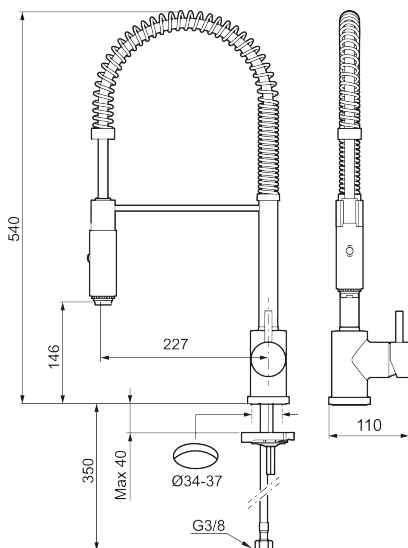

Ainutlaatuiset ominaisuudet

Mora Izzy Miniprofi

Keittiöhana vaativille mestarikokkaajille. Mora Izzy Miniprofi tuo suurkeittiön edut omaan kotikeittiösi ja rikkoo jännittävällä tavalla vanhat tottumukset. Suuttimen voi irrottaa ja virtaamaksi voi valita suoran virtaaman tai suihkun. Keittiötyöstä tulee helpompaa, tehokkaampaa, siistimpää ja ESS:n ansiosta ympäristöystävällisempää.

Tuote-nro: 702845 LVI: 6260921 Flow 3 bar: 12,5 l/m

Kuvaus: Kromattu

- Keraaminen säätöosa
- Yhdistetty keittiöhana ja esihuuhtelulaite
- Kaksi suihkumuotoa (pore ja suihku)
- ESS-energiansäästötoiminto
- Juoksuputken rajoitus valittavissa 60°, 85°, 110°
- Asennusreikä Ø34-37 mm
- Ääniluokka 1
- Painehäviö 270 kPa - 0,2 l/s

Mora Izzy Miniprofi

Keittiöhana vaativille mestarikokkaajille. Mora Izzy Miniprofi tuo suurkeittiön edut omaan kotikeittiösi ja rikkoo jännittävällä tavalla vanhat tottumukset. Suuttimen voi irrottaa ja virtaamaksi voi valita suoran virtaaman tai suihkun. Keittiötyöstä tulee helpompaa, tehokkaampaa, siistimpää ja ESS:n ansiosta ympäristöystävällisempää.

Tuote-nro: 702845

LVI: 6260921

Varaosalistaus

NRO.	MA-NRO	LVI	KUVAUS
1	409331.AE		Suutinosä
2	409330.AE		Letku
3	209565.AE		Juoksuputken rajoitinsarja
4	708843.AE		O-rengas (15,54 x 2,62), 2 kpl
5	S600056		Juoksuputki, täydellinen
6	708578.AE		Jalka, täydellinen 1-ote, kromattu
7	708779.AE		Kiinnityssarja, keittiöhana
8	409340.AE	6432210	Keittiöhanaan tukilevy
9	409335.AE		Suutinosan pidike
10	409336.AE		Tiivistesarja
11	708498.AE	6432182	Cera säätökasetti, vanha
12	708995.AE		Kahva, täydellinen