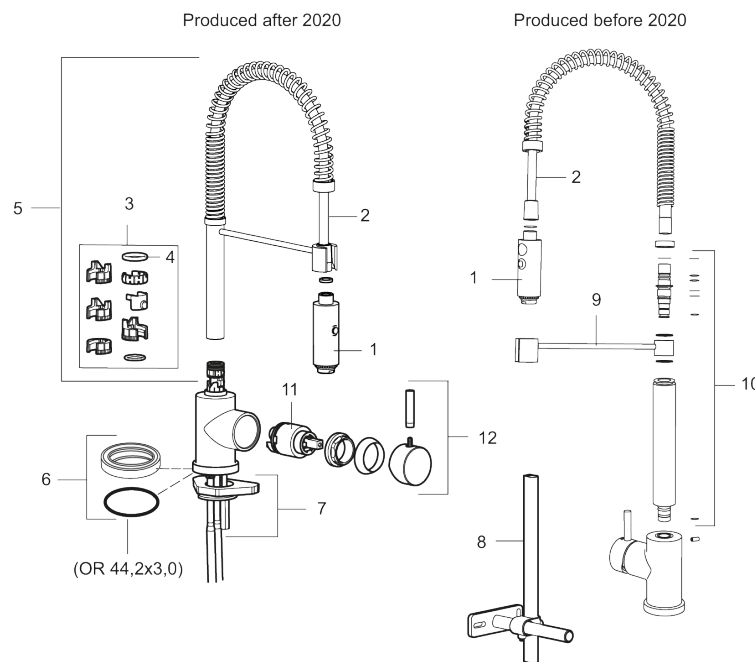

Unikke egenskaber

Tilbageløbssikring

Etgrebsarmatur, Mora Izzy Miniprofi

Køkkenbatteriet til krævende hjemmeprofessionelle. Mora Izzy Miniprofi bringer det professionelle storkøkkens fordele ind i dit private hjemmekøkken og giver det et spændende brud med det traditionelle. Bruserhovedet kan tages af, så man kan variere mellem forskellige strålebilleder: koncentreret stråle eller spredt stråle. Køkkenarbejdet bliver nemmere, effektivere, pænere og – med ESS – mere miljøvenligt.

Artikel-nummer: 702845 VVS: 716272504 Flow 3 bar: 12,5 l/m

Beskrivelse: Krom

- Til køkkenvask.
- ESS (Energy Saving System).
- Spulerbruser med to forskellige vandstrålemuligheder.
- Med høj svingtud 60°, 85°, 110° eller 360°.
- 227 mm fremspring.
- Kontraventiler.
- Hulmål Ø34-37 mm.

PRODUKTBESKRIVELSE

Etgrebsarmatur, Mora Izzy Miniprofi

Køkkenbatteriet til krævende hjemmeprofessionelle. Mora Izzy Miniprofi bringer det professionelle storkøkkens fordele ind i dit private hjemmekøkken og giver det et spændende brud med det traditionelle. Bruserhovedet kan tages af, så man kan variere mellem forskellige strålebilleder: koncentreret stråle eller spredt stråle. Køkkenarbejdet bliver nemmere, effektivere, pænere og – med ESS – mere miljøvenligt.

Artikel-nummer: 702845

VVS: 716272504

Reservedelsliste

NR.	ART.NO	WS	BESKRIVELSE
1	409331.AE		Mundstykke, krom
2	409330.AE		Slange
3	209565.AE		Svingbegrænser
4	708843.AE		O-ring (15,54 x 2,62), 2 stk.
5	S600056		Tud, komplet
6	708578.AE	745148142	Sokkel, krom
7	708779.AE	745148366	Bespændingssæt. Til køkken
8	409340.AE		Stabiliseringssæt
9	409335.AE		Arm
10	409336.AE		O-ringssæt
11	708498.AE	745148534	Keramisk enhed til håndvask, ESS