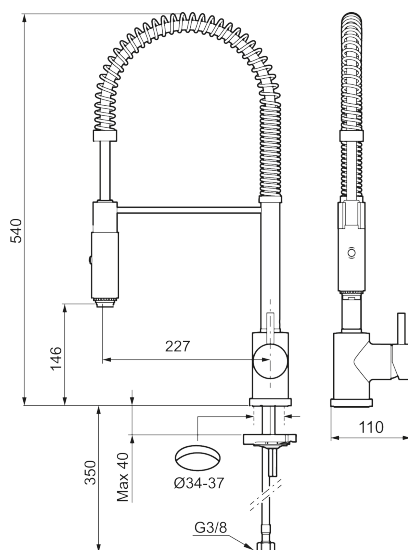

Etgrebsarmatur, Mora Izzy Miniprofi

Køkkenbatteriet til krævende hjemmeprofessionelle. Mora Izzy Miniprofi bringer det professionelle storkøkkens fordele ind i dit private hjemmekøkken og giver det et spændende brud med det traditionelle. Bruserhovedet kan tages af, så man kan variere mellem forskellige strålebilleder: koncentreret stråle eller spredt stråle. Køkkenarbejdet bliver nemmere, effektivere, pænere og – med ESS – mere miljøvenligt.

Artikel-nummer: 702845 VVS: 716272504 Flow 3 bar: 12,5 l/m

Beskrivelse: Krom

- Til køkkenvask.
- ESS (Energy Saving System).
- Spulerbruser med to forskellige vandstrålemuligheder.
- Med høj svingtud 60°, 85°, 110° eller 360°.
- 227 mm fremspring.
- Kontraventiler.
- Hulmål Ø34-37 mm.