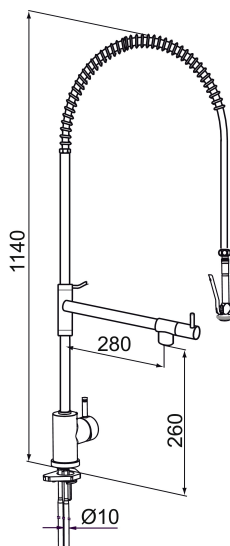

Uniqe characteristics

Backflow protection unit type

MORA IZZY profi Spültisch-Einhebelmischer

Die Mora Izzy Mini Profi mit hohem Schwenkauslauf und selbstschließender Handbrause. Komfortabel und robust wird sie zum unentbehrlichen Helfer in der Profi-Küche.

Artikel-Nr.: 702840 Flow 3 bar: 15,1 l/m

Ausführung: Chrom

- ESS (Energie-Spar-System)
- Mit absperrbarem Schwenkauslauf, Schwenkbegrenzung 120°
- Selbstschliessende Geschirrbrause
- Zubehör: Zur Montage auf Edelstahlspüle MA 409340.AE (nicht enthalten)
- Lochdurchmesser Ø29-37
- **nicht für den Einsatz in Gewerbeküchen geeignet**