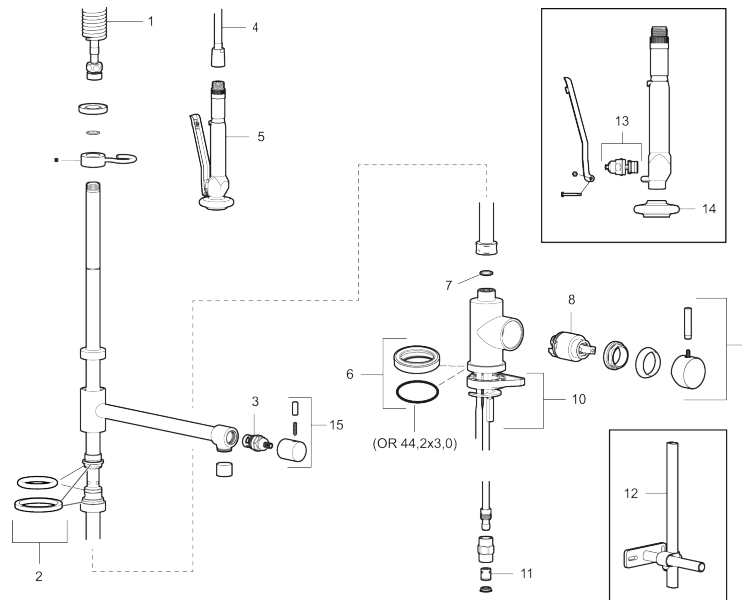

Uniqe characteristics

Backflow protection unit type

MORA IZZY profi Spültisch-Einhebelmischer

Die Mora Izzy Mini Profi mit hohem Schwenkauslauf und selbstschließender Handbrause. Komfortabel und robust wird sie zum unentbehrlichen Helfer in der Profi-Küche.

Artikel-Nr.: 702840 Flow 3 bar: 15,1 l/m

Ausführung: Chrom

- ESS (Energie-Spar-System)
- Mit absperrbarem Schwenkauslauf, Schwenkbegrenzung 120°
- Selbstschliessende Geschirrbrause
- Zubehör: Zur Montage auf Edelstahlspüle MA 409340.AE (nicht enthalten)
- Lochdurchmesser Ø29-37
- **nicht für den Einsatz in Gewerbeküchen geeignet**

PRODUCT DESCRIPTION

MORA IZZY profi Spültisch-Einhebelmischer

Die Mora Izzy Mini Profi mit hohem Schwenkauslauf und selbstschließender Handbrause. Komfortabel und robust wird sie zum unentbehrlichen Helfer in der Profi-Küche.

Artikel-Nr.: 702840

Ersatzteilliste

NO.	ART.NR	AUSFÜHRUNG
1	310004.AE	Ausgleichsfeder
2	708961.AE	Dichtungsset
3	409354.AA	Keramisches Oberteil
4	319067.AE	Hochdruckschlauch
5	310005.AE	Selbstschliessende Handbrause
6	708578.AE	Fuß, chrom
7	708475.AE	Dichtungssatz
8	708498.AE	Kartusche für Waschtisch ESS
9	708995.AE	Bediengriff, chrom
10	708779.AE	Befestigung komplett
11	139465.AE	Innenteile / Rückschlagventile
12	409340.AE	Stabilisierungssatz
13	139520.AE	Oberteil für Handbrause
14	310003.AE	Duschfilter G1/2
15	309518.AE	On/off lever