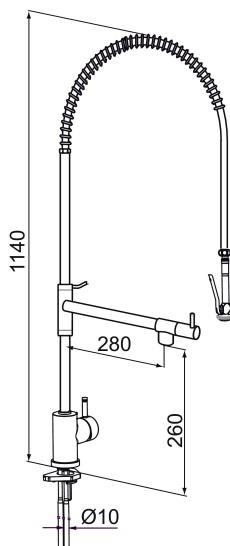

Uniqe characteristics

Backflow protection unit type

MORA IZZY profi Spültisch-Einhebelmischer

Die Mora Izzy Mini Profi mit hohem Schwenkauslauf und selbstschließender Handbrause. Komfortabel und robust wird sie zum unentbehrlichen Helfer in der Profi-Küche.

Artikel-Nr.: 702840 Flow 3 bar: 15,1 l/m

Ausführung: Chrom

- ESS (Energie-Spar-System)
- Mit absperrbarem Schwenkauslauf, Schwenkbegrenzung 120°
- Selbstschliessende Geschirrbrause
- Zubehör: Zur Montage auf Edelstahlspüle MA 409340.AE (nicht enthalten)
- Lochdurchmesser Ø29-37
- **nicht für den Einsatz in Gewerbeküchen geeignet**

PRODUCT DESCRIPTION

MORA IZZY profi Spültisch-Einhebelmischer

Die Mora Izzy Mini Profi mit hohem Schwenkauslauf und selbstschließender Handbrause. Komfortabel und robust wird sie zum unentbehrlichen Helfer in der Profi-Küche.

Artikel-Nr.: 702840

Ersatzteilliste

NO.	ART.NR	AUSFÜHRUNG
1	310004.AE	Ausgleichsfeder
2	708961.AE	Dichtungsset
3	409354.AA	Keramisches Oberteil
4	319067.AE	Hochdruckschlauch
5	310005.AE	Selbstschliessende Handbrause
6	708578.AE	Fuß, chrom
7	708475.AE	Dichtungssatz
8	708498.AE	Kartusche für Waschtisch ESS
9	708995.AE	Bediengriff, chrom
10	708779.AE	Befestigung komplett
11	139465.AE	Innenteile / Rückschlagventile
12	409340.AE	Stabilisierungssatz
13	139520.AE	Oberteil für Handbrause
14	310003.AE	Duschfilter G1/2
15	309518.AE	On/off lever