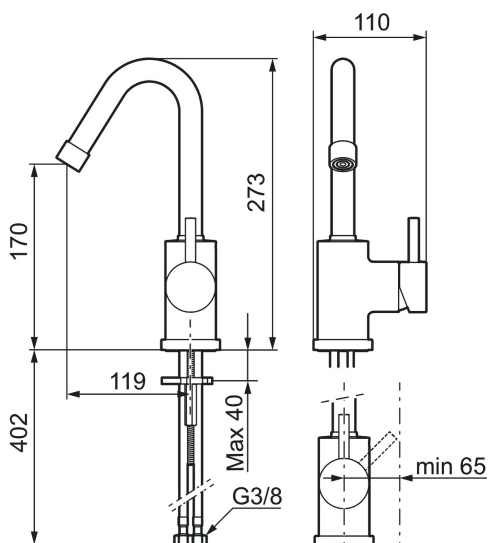

Unikke egenskaber

Tilbageløbssikring

Etgrebsarmatur, Mora Izzy Regular

Mora Izzy formidler harmoni og elegance og kan give selv det smukkeste badeværelse et designløft. Tudeens formsmukke linjer giver Mora Izzy et karakteristisk udseende.

Artikel-nummer:

702805.00

VVS:

701981104

Flow 3 bar: 5,9

l/m

Beskrivelse: Krom

- Til håndvask.
- ESS (Energy Saving System).
- Fast tud.
- 119 mm fremspring.
- Indbygget temperatur- og flowbegrænsner.
- Hulmål Ø29-37 mm.