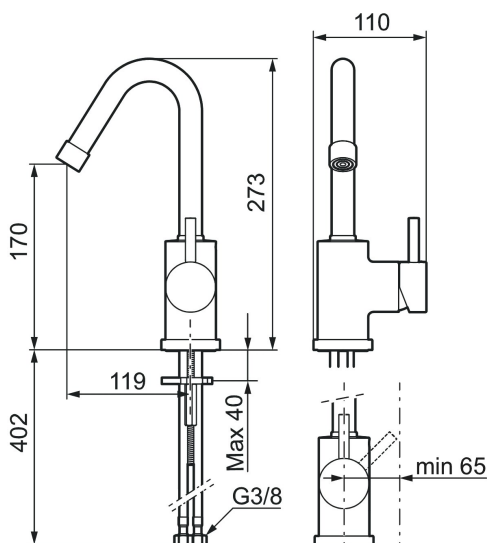

Unikke egenskaber

Tilbageløbssikring

Etgrebsarmatur, Mora Izzy Regular

Mora Izzy formidler harmoni og elegance og kan give selv det smukkeste badeværelse et designløft. Tudeens formsmukke linjer giver Mora Izzy et karakteristisk udseende.

Artikel-nummer:

702805.00

VVS:

701981104

Flow 3 bar: 5,9

l/m

Beskrivelse: Krom

- Til håndvask.
- ESS (Energy Saving System).
- Fast tud.
- 119 mm fremspring.
- Indbygget temperatur- og flowbegrænser.
- Hulmål Ø29-37 mm.

PRODUKTBEKRIVELSE

Etgrebsarmatur, Mora Izzy Regular

Mora Izzy formidler harmoni og elegance og kan give selv det smukkeste badeværelse et designløft. Tudens formsukke linjer giver Mora Izzy et karakteristisk udseende.

Artikel-nummer: 702805.00 VVS: 701981104

Reservedelsliste

NR.	ART.NO	VVS	BESKRIVELSE
1	409616.AE		Udløbstud , komplet til håndvaskarmatur, krom
1	409616.25AE		Udløbstud , komplet til håndvaskarmatur, rustik messing
1	409616.66AE		Udløbstud , komplet til håndvaskarmatur, rå messing
1	409616.80AE		Udløbstud , komplet til håndvaskarmatur, riflet krom
2	409615.AE		Udløbstud , komplet til køkkenarmatur, riflet krom
2	409615.25AE		Udløbstud , komplet til køkkenarmatur, rustik messing
2	409615.66AE		Udløbstud , komplet til køkkenarmatur, rå messing
2	409615.80AE		Udløbstud , komplet til køkkenarmatur, riflet krom
3	131419.AE		Strålsamlerindsats, 5,5–6,5 l/min ved 3 bar
4	131398.AE		Strålsamlerindsats, 9–11 l/min ved 3 bar
5	409618.AE		Perlatorhylster M22 indv., krom
5	409618.25AE		Perlatorhylster M22 indv., rustik messing