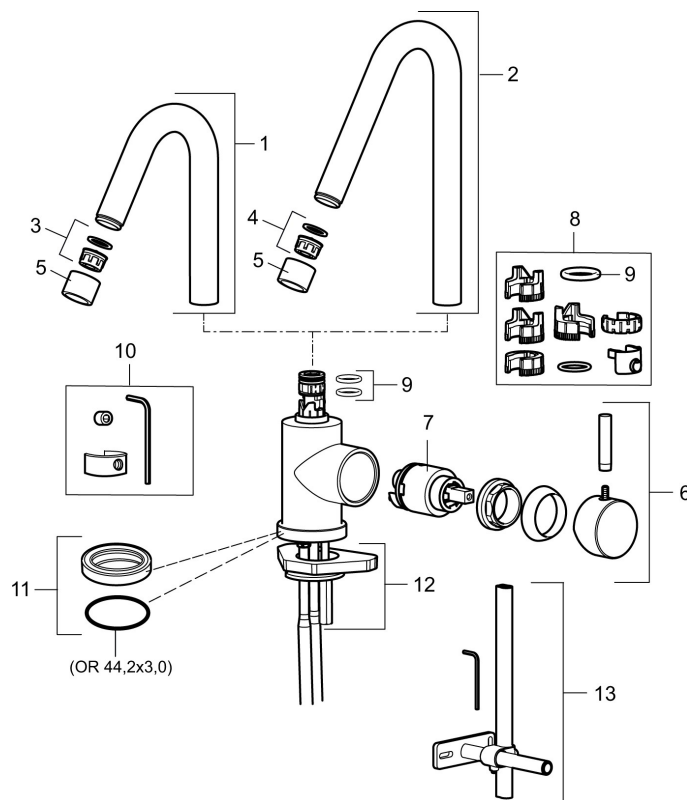

Artikel-nummer:

702805.00

VVS:

701981104

Flow 3 bar: 5,9

l/m

Beskrivelse: Krom

- Til håndvask.
- ESS (Energy Saving System).
- Fast tud.
- 119 mm fremspring.
- Indbygget temperatur- og flowbegrænser.
- Hulmål Ø29-37 mm.

PRODUKTBEKRIVELSE

Etgrebsarmatur, Mora Izzy Regular

Mora Izzy formidler harmoni og elegance og kan give selv det smukkeste badeværelse et designløft. Tudens formsukke linjer giver Mora Izzy et karakteristisk udseende.

Artikel-nummer: 702805.00 VVS: 701981104

Reservedelsliste

NR.	ART.NO	VVS	BESKRIVELSE
1	409616.AE		Udløbstud , komplet til håndvaskarmatur, krom
1	409616.25AE		Udløbstud , komplet til håndvaskarmatur, rustik messing
1	409616.66AE		Udløbstud , komplet til håndvaskarmatur, rå messing
1	409616.80AE		Udløbstud , komplet til håndvaskarmatur, riflet krom
2	409615.AE		Udløbstud , komplet til køkkenarmatur, riflet krom
2	409615.25AE		Udløbstud , komplet til køkkenarmatur, rustik messing
2	409615.66AE		Udløbstud , komplet til køkkenarmatur, rå messing
2	409615.80AE		Udløbstud , komplet til køkkenarmatur, riflet krom
3	131419.AE		Strålsamlerindsats, 5,5–6,5 l/min ved 3 bar
4	131398.AE		Strålsamlerindsats, 9–11 l/min ved 3 bar
5	409618.AE		Perlatorhylster M22 indv., krom
5	409618.25AE		Perlatorhylster M22 indv., rustik messing

NR.	ART.NO	VVS	BESKRIVELSE
5	409618.66AE		Perlatorhylster M22 indiv., rå messing
5	409618.80AE		Perlatorhylster M22 indiv., riflet krom
6	708995.AE	745148612	Greb, komplet, krom
6	708995.25AE		Greb, komplet, rustik messing
6	708995.66AE		Greb, komplet, rå messing
6	708995.80AE		Greb, komplet, riflet krom
7	708498.AE	745148534	Keramisk enhed til håndvask, ESS
8	209565.AE		Svingbegrænser
9	708843.AE		O-ring (15,54 x 2,62), 2 stk.
10	409621.AE		Svingbegrænser, for fast tud
11	708578.AE	745148142	Sokkel, krom
11	708578.25AE		Sokkel, rustik messing
11	708578.66AE		Sokkel, rå messing
11	708578.80AE		Sokkel, riflet krom
12	708779.AE	745148366	Bespændingssæt. Til køkken
13	409340.AE		Stabiliseringsæt