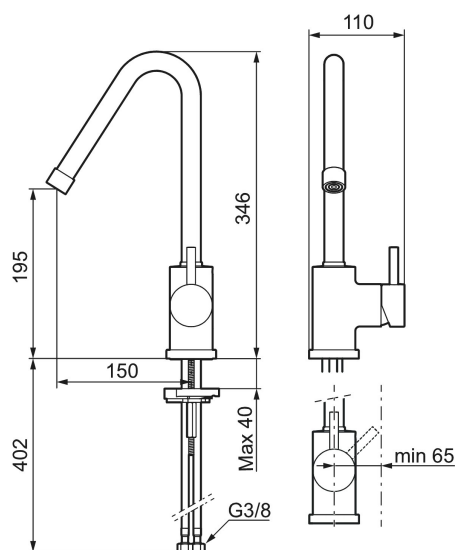

Etgrebsarmatur, Mora Izzy Rock

Artikel-nummer:
702800.80

VVS:
705774204

Flow 3 bar: 11,1
l/m

Beskrivelse: Riflet krom

- Til køkkenvask.
- ESS (Energy Saving System).
- Med høj svingtud 60°, 85°, 110° eller 360°.
- 150 mm fremspring.
- Indbygget temperatur- og flowbegrænser.
- Hulmål Ø29-37 mm.

Unikke egenskaber

Tilbageløbssikring

PRODUKTBESKRIVELSE

Etgrebsarmatur, Mora Izzy Rock

Artikel-nummer: 702800.80 VVS: 705774204

Reservedelsliste

NR.	ART.NO	VVS	BESKRIVELSE
1	409616.AE		Udløbstud , komplet til håndvaskarmatur, krom
1	409616.25AE		Udløbstud , komplet til håndvaskarmatur, rustik messing
1	409616.66AE		Udløbstud , komplet til håndvaskarmatur, rå messing
1	409616.80AE		Udløbstud , komplet til håndvaskarmatur, riflet krom
2	409615.AE		Udløbstud , komplet til køkkenarmatur, riflet krom
2	409615.25AE		Udløbstud , komplet til køkkenarmatur, rustik messing
2	409615.66AE		Udløbstud , komplet til køkkenarmatur, rå messing
2	409615.80AE		Udløbstud , komplet til køkkenarmatur, riflet krom
3	131419.AE		Strålsamlerindsats, 5,5–6,5 l/min ved 3 bar
4	131398.AE		Strålsamlerindsats, 9–11 l/min ved 3 bar
5	409618.AE		Perlatorhylster M22 indv., krom
5	409618.25AE		Perlatorhylster M22 indv., rustik messing
5	409618.66AE		Perlatorhylster M22 indv., rå messing

NR.	ART.NO	VVS	BESKRIVELSE
5	409618.80AE		Perlatorhylster M22 indiv., riflet krom
6	708995.AE	745148612	Greb, komplet, krom
6	708995.25AE		Greb, komplet, rustik messing
6	708995.66AE		Greb, komplet, rå messing
6	708995.80AE		Greb, komplet, riflet krom
7	708498.AE	745148534	Keramisk enhed til håndvask, ESS
8	209565.AE		Svingbegrænser
9	708843.AE		O-ring (15,54 x 2,62), 2 stk.
10	409621.AE		Svingbegrænser, for fast tud
11	708578.AE	745148142	Sokkel, krom
11	708578.25AE		Sokkel, rustik messing
11	708578.66AE		Sokkel, rå messing
11	708578.80AE		Sokkel, riflet krom
12	708779.AE	745148366	Bespændingssæt. Til køkken
13	409340.AE		Stabiliseringsæt