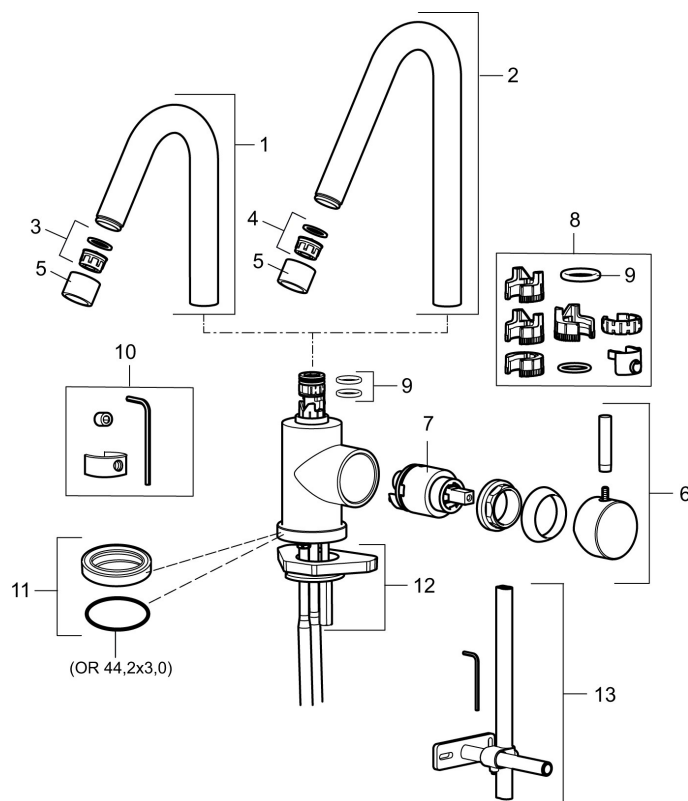

Etgrebsarmatur, Mora Izzy Rock

Artikel-nummer:
702800.80

VVS:
705774204

Flow 3 bar: 11,1
l/m

Beskrivelse: Riflet krom

- Til køkkenvask.
- ESS (Energy Saving System).
- Med høj svingtud 60°, 85°, 110° eller 360°.
- 150 mm fremspring.
- Indbygget temperatur- og flowbegrænser.
- Hulmål Ø29-37 mm.

Unikke egenskaber

Tilbageløbssikring

PRODUKTBESKRIVELSE

Etgrebsarmatur, Mora Izzy Rock

Artikel-nummer: 702800.80 VVS: 705774204

Reservedelsliste

NR.	ART.NO	VVS	BESKRIVELSE
1	409616.AE		Udløbstud , komplet til håndvaskarmatur, krom
1	409616.25AE		Udløbstud , komplet til håndvaskarmatur, rustik messing
1	409616.66AE		Udløbstud , komplet til håndvaskarmatur, rå messing
1	409616.80AE		Udløbstud , komplet til håndvaskarmatur, riflet krom
2	409615.AE		Udløbstud , komplet til køkkenarmatur, riflet krom
2	409615.25AE		Udløbstud , komplet til køkkenarmatur, rustik messing
2	409615.66AE		Udløbstud , komplet til køkkenarmatur, rå messing
2	409615.80AE		Udløbstud , komplet til køkkenarmatur, riflet krom
3	131419.AE		Strålsamlerindsats, 5,5–6,5 l/min ved 3 bar
4	131398.AE		Strålsamlerindsats, 9–11 l/min ved 3 bar
5	409618.AE		Perlatorhylster M22 indv., krom
5	409618.25AE		Perlatorhylster M22 indv., rustik messing
5	409618.66AE		Perlatorhylster M22 indv., rå messing

NR.	ART.NO	VVS	BESKRIVELSE
5	409618.80AE		Perlatorhylster M22 indiv., riflet krom
6	708995.AE	745148612	Greb, komplet, krom
6	708995.25AE		Greb, komplet, rustik messing
6	708995.66AE		Greb, komplet, rå messing
6	708995.80AE		Greb, komplet, riflet krom
7	708498.AE	745148534	Keramisk enhed til håndvask, ESS
8	209565.AE		Svingbegrænser
9	708843.AE		O-ring (15,54 x 2,62), 2 stk.
10	409621.AE		Svingbegrænser, for fast tud
11	708578.AE	745148142	Sokkel, krom
11	708578.25AE		Sokkel, rustik messing
11	708578.66AE		Sokkel, rå messing
11	708578.80AE		Sokkel, riflet krom
12	708779.AE	745148366	Bespændingssæt. Til køkken
13	409340.AE		Stabiliseringsæt