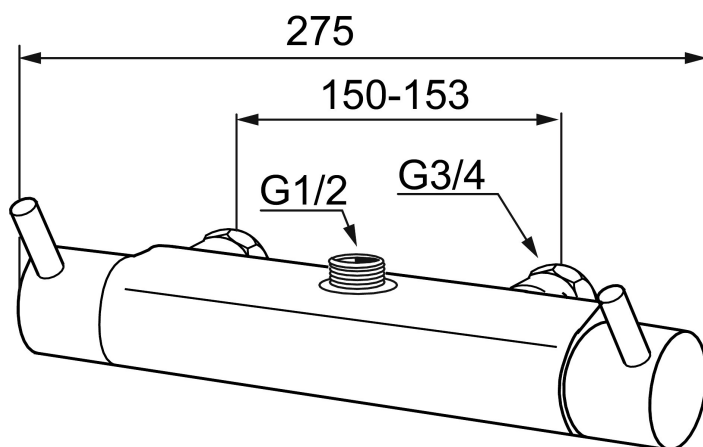

Mora Inxx A1 termostaattisuihkuhana

Mora Inxx yhdistää muodon ja toimivuuden tinkimättömällä tavalla. Se tekee työnsä esimerkillisesti – sekä jakamalla kylpyammeeseen tai suihkuun sopivan lämpöistä vettä että luomalla yksilöllisen ilmeen kylpyhuoneeseesi. Sen pelkistetyn pinnan alle olemme tietysti rakentaneet ainutlaatuisen käyttömukavat ja turvalliset toimintomme – se on meidän tapamme pitäytyä kompromisseista.

Tuote-nro: 702616 **LVI:** 6360230

Kuvaus: Kromattu

Ainutlaatuiset ominaisuudet

- Suihkuliitäntä ylös
- Antaa tasalämpöisen suihkun eliminoimalla tehokkaasti putkiston lämpötilan ja paineen vaihteluita
- Lämpötilan turvanuppi-toiminto +38°C
- Eco vedensäästö-toiminto
- Ääniluokka 1