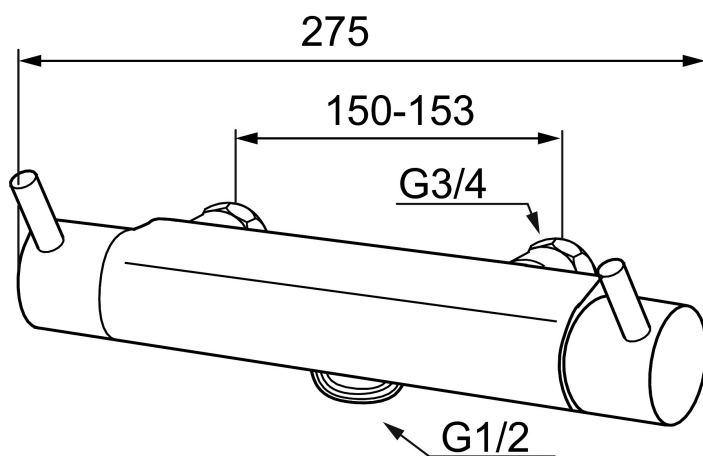

Mora Inxx A1 termostaattisuihkuhana

Mora Inxx yhdistää muodon ja toimivuuden tinkimättömällä tavalla. Se tekee työnsä esimerkillisesti – sekä jakamalla kylpyammeeseen tai suihkuun sopivan lämpöistä vettä että luomalla yksilöllisen ilmeen kylpyhuoneeseesi. Sen pelkistetyn pinnan alle olemme tietysti rakentaneet ainutlaatuisen käyttömukavat ja turvalliset toimintomme – se on meidän tapamme pitäytyä kompromisseista.

Tuote-nro: 702611 **LVI:** 6360210

Kuvaus: Kromattu

Ainutlaatuiset ominaisuudet

- Antaa tasalämpöisen suihkun eliminoimalla tehokkaasti putkiston lämpötilan ja paineen vaihteluita
- Lämpötilan turvanuppi-toiminto +38°C
- Eco vedensäästö-toiminto
- Ääniluokka 1