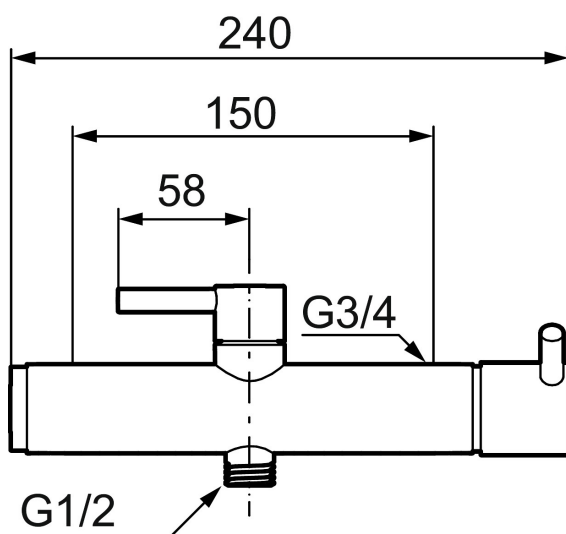

MORA safe thermostatische douchemengkraan

Artikelnummer: 702360.SA

Omschrijving: Chroom, incl. s-koppelingen

- Met onderaansluiting
- Compenseert temperatuur- en drukverschillen
- Temperatuur hendel met veiligheidsstop op 38°C, met een maximale temperatuur van 43°C
- Systeem voor thermale ontsmetting tegen legionella
- Met goedgekeurde keerkleppen (EN 1717)

Unieke karaktereigenschappen

PRODUCTOMSCHRIJVING

MORA safe thermostatische douchemengkraan

Artikelnummer: 702360.SA

Onderdelen lijst

NR.	ARTIKELNR.	OMSCHRIJVING
1	409463.AE	Temperatuurdraaiknop, compleet, chroom
1	S600225	Temperatuurdraaiknop max 38°, compleet, chroom
2	409464.AE	Temperatuurbegrenzingsring
3	409465.AE	Set (thermostatische patroon, temperatuurknop, temperatuurbegrenzingsring)
4	409468.AE	Hendel, compleet, L=58 mm
5	409469.AE	Hendel, compleet, L=170 mm
6	409369.AE	Bovendeel
7	708450.AE	Bedieningshendel, compleet, chroom
8	708451.AE	Begrenzingsring Open/Dicht
9	708467.AE	Bovendeel
10	709339.AE	Pakking
11	708338.AE	Keerkleppen (2 stuks)
12	708080.AE	Ring
13	139465.AE	Keerklep
14	129380.AE	Anti-Keerkleppen (2 stuks)
15	719169.AE	Thermostatisch binnenwerk, voor thermisch disinfectie tegen legionella