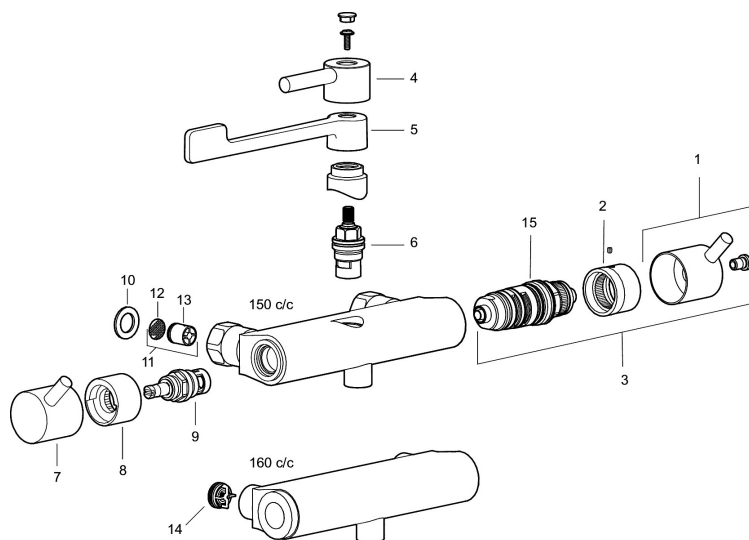

MORA safe thermostatische douchemengkraan

Artikelnummer: 702360.SA

Omschrijving: Chroom, incl. s-koppelingen

- Met onderaansluiting
- Compenseert temperatuur- en drukverschillen
- Temperatuur hendel met veiligheidsstop op 38°C, met een maximale temperatuur van 43°C
- Systeem voor thermale ontsmetting tegen legionella
- Met goedgekeurde keerkleppen (EN 1717)

Unieke karaktereigenschappen

PRODUCTOMSCHRIJVING

MORA safe thermostatische douchemengkraan

Artikelnummer: 702360.SA

Onderdelen lijst

NR.	ARTIKELNR.	OMSCHRIJVING
1	409463.AE	Temperatuurdraaiknop, compleet, chroom
1	S600225	Temperatuurdraaiknop max 38°, compleet, chroom
2	409464.AE	Temperatuurbegrenzingsring
3	409465.AE	Set (thermostatische patroon, temperatuurknop, temperatuurbegrenzingsring)
4	409468.AE	Hendel, compleet, L=58 mm
5	409469.AE	Hendel, compleet, L=170 mm
6	409369.AE	Bovendeel
7	708450.AE	Bedieningshendel, compleet, chroom
8	708451.AE	Begrenzingsring Open/Dicht
9	708467.AE	Bovendeel
10	709339.AE	Pakking
11	708338.AE	Keerkleppen (2 stuks)
12	708080.AE	Ring
13	139465.AE	Keerklep
14	129380.AE	Anti-Keerkleppen (2 stuks)
15	719169.AE	Thermostatisch binnenwerk, voor thermisch disinfectie tegen legionella