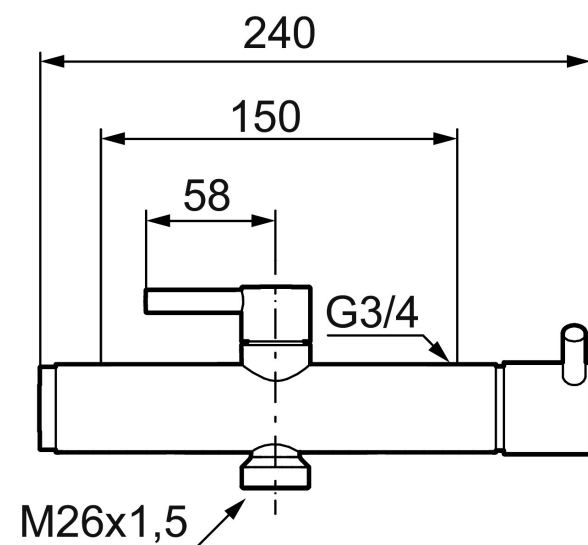

Mora Safe Waschtisch-Thermostat, Wandbatterie

Der Mora Safe Clinic Waschtischthermostat mit Armhebelbetätigung ist für anspruchsvolle Einsatzbedingungen entwickelt worden, bei denen Robustheit, Zuverlässigkeit und Sicherheit im Mittelpunkt stehen. Bedienelemente, Anschlagringe und Gehäuse wurden in solidem Messing ausgeführt und halten auch starken Beanspruchungen stand. Der ergonomisch gestaltete verlängerte Bedienhebel ermöglicht die hygienebewußte Handhabung der Armatur.

Die bewährte Mora-Thermostatkartusche bietet höchste Regelgenauigkeit auch bei schwierigen hydraulischen Bedingungen. Druckabfall auf der Kaltwasserseite wird augenblicklich kompensiert, im Extremfall schließt die Armatur vollständig.

Der Mora Safe Clinic Waschtischthermostat verfügt über Legio Safe. Das bedeutet, daß in einem gesonderten Desinfektionsprozess die Mischfunktion der Armatur außer Betrieb gesetzt und die gesamte Armatur samt Brauseschlauch und Handbrause thermisch desinfiziert werden kann.

Artikel-Nr.: 702349.SA

Ausführung: Chrom