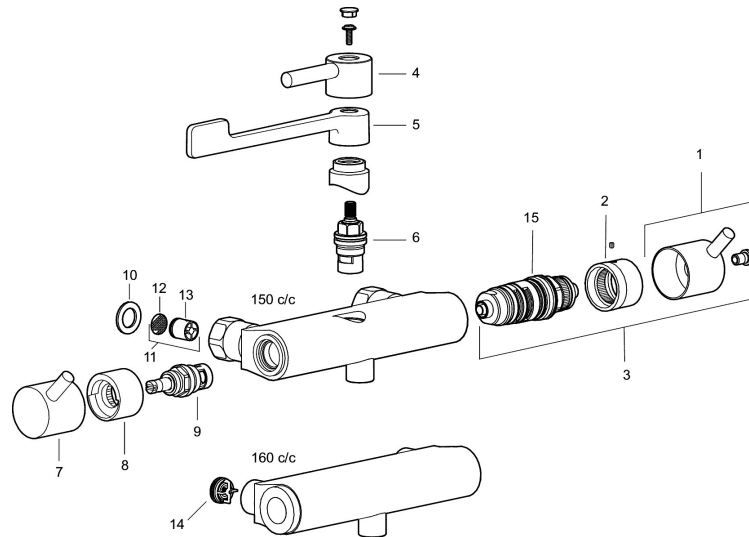

MORA safe thermostatische douchemengkraan

Artikelnummer: 702348.SA

Omschrijving: Chrom, incl. s-kopplingen, max 38°C

- Met onderaansluiting
- Compenseert de temperatuur en de druk verschillen
- Temperatuur hendel met veiligheidsstop op 38°C, met een maximale temperatuur van 38°C
- Met speciale temperatuurknop voor thermische desinfectie
- Met goedgekeurde keerkleppen (EN 1717)

Unieke karaktereigenschappen

PRODUCTOMSCHRIJVING

MORA safe thermostatische douchemengkraan

Artikelnummer: 702348.SA

Onderdelen lijst

NR.	ARTIKELNR.	OMSCHRIJVING
1	409463.AE	Temperatuurdraaiknop, compleet, chroom
1	S600225	Temperatuurdraaiknop max 38°, compleet, chroom
2	409464.AE	Temperatuurbegrenzingsring
3	409465.AE	Set (thermostatische patroon, temperatuurknop, temperatuurbegrenzingsring)
4	409468.AE	Hendel, compleet, L=58 mm
5	409469.AE	Hendel, compleet, L=170 mm
6	409369.AE	Bovendeel
7	708450.AE	Bedieningshendel, compleet, chroom
8	708451.AE	Begrenzingsring Open/Dicht
9	708467.AE	Bovendeel
10	709339.AE	Pakking
11	708338.AE	Keerkleppen (2 stuks)
12	708080.AE	Ring
13	139465.AE	Keerklep
14	129380.AE	Anti-Keerkleppen (2 stuks)
15	719169.AE	Thermostatisch binnenwerk, voor thermisch disinfectie tegen legionella