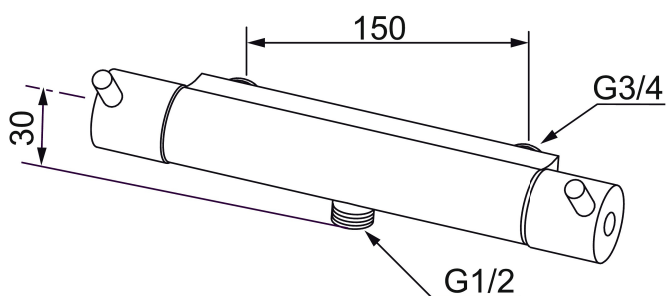

MORA safe thermostatische douchemengkraan

Artikelnummer: 702348.SA

Omschrijving: Chrom, incl. s-kopplingen, max 38°C

- Met onderaansluiting
- Compenseert de temperatuur en de druk verschillen
- Temperatuur hendel met veiligheidsstop op 38°C, met een maximale temperatuur van 38°C
- Met speciale temperatuurknop voor thermische desinfectie
- Met goedgekeurde keerkleppen (EN 1717)

Unieke karaktereigenschappen

PRODUCTOMSCHRIJVING

MORA safe thermostatische douchemengkraan

Artikelnummer: 702348.SA

Onderdelen lijst

NR.	ARTIKELNR.	OMSCHRIJVING
1	409463.AE	Temperatuurdraaiknop, compleet, chroom
1	S600225	Temperatuurdraaiknop max 38°, compleet, chroom
2	409464.AE	Temperatuurbegrenzingsring
3	409465.AE	Set (thermostatische patroon, temperatuurknop, temperatuurbegrenzingsring)
4	409468.AE	Hendel, compleet, L=58 mm
5	409469.AE	Hendel, compleet, L=170 mm
6	409369.AE	Bovendeel
7	708450.AE	Bedieningshendel, compleet, chroom
8	708451.AE	Begrenzingsring Open/Dicht
9	708467.AE	Bovendeel
10	709339.AE	Pakking
11	708338.AE	Keerkleppen (2 stuks)
12	708080.AE	Ring
13	139465.AE	Keerklep
14	129380.AE	Anti-Keerkleppen (2 stuks)
15	719169.AE	Thermostatisch binnenwerk, voor thermisch disinfectie tegen legionella